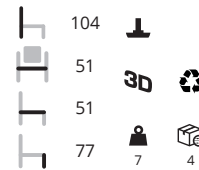

Hat 981

frame NE/ GB/ BI

Jet € 359,-
Go Check € 379,-
Divina MD € 489,-
Leather € 539,-
COM p.o.a.
frame CR + € 20,-

Hat 889

frame NE/ GB/ BI

Jet € 419,-
Go Check € 439,-
Divina MD € 549,-
Leather € 599,-
COM p.o.a.
frame CR + € 20,-