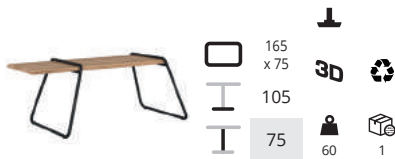

Clip-board table start beuken

blad FA