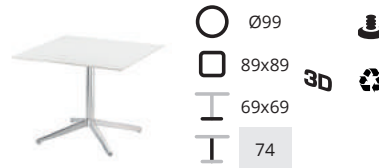

Ypsilon 4

frame AL/ BI/ NE

89x89	€ 457,-
Ø 99	€ 492,-

Ypsilon 4

frame LU

89x89	€ 469,-
Ø 99	€ 504,-

Yuke

Tafel met vaste banken. Yuke heeft een gelakt frame van staal of roestvrij staal (AISI 304) en is verkrijgbaar in verschillende afmetingen. Met fix-plug of gaten voor vloerbevestiging. Het blad is leverbaar in 24 mm laminaat met een ABS rand en 12 mm HPL.