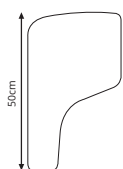

1

AC454 tablet schrijftafel

melamine NE € 82,-
 volkern NE € 119,-

1

AC455 basket bijbel-/lectuurrekje

CR € 39,-

1

* Serie 450 optioneel te voorzien van viltglijders, zie AC456-viltglijder. Sledframe stoelen zijn standaard voorzien van kunststofglijders.