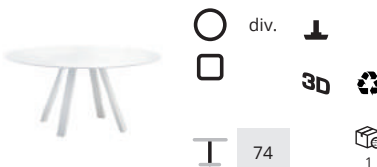

Arki 5 wit 12mm volkern wit

blad BI
frame BI

89x89	€ 773,-
Ø 99	€ 847,-
Ø 109	€ 1032,-
Ø 119	€ 1170,-
Ø 129	€ 1536,-