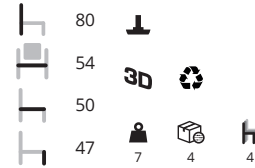

frame NE GB BI CR

stiknaad NE

Hat 803

frame NE/ GB/ BI

Jet € 284,-
Go Check € 308,-
Divina MD € 418,-
Leather € 438,-
COM p.o.a.
frame CR + € 20,-

Hat 888

frame NE/ GB/ BI

Jet € 355,-
Go Check € 379,-
Divina MD € 489,-
Leather € 509,-
COM p.o.a.
frame CR + € 20,-