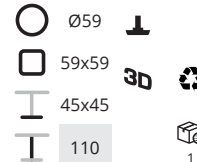

Ypsilon 3-110

frame AA

Ø 59 € 392,-
59x59 € 392,-

BIJZETTAfels

TAFELS

HOGETAfels

R/S/T/Y