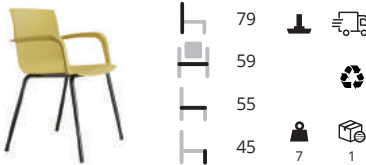

Pip

frame CR

79	3D	♻️	👤	📦
59			7	1
55				
45				

€ 92,-