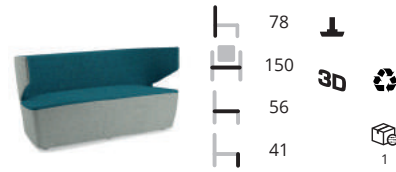

Work B

Blazer € 1577,-

Young

Lichtgewicht houten stoelen en krukken met een massief eiken frame en een slanke en sterke multiplex zitting met een eiken finer topklaag. Young is optioneel te voorzien van een opdekstoffering en geschikt als luxe kantine- en horecastoel. De geselecteerde stoffen voor de gestoffeerde Young stoel en kruk zijn te vinden op onze website.

hout