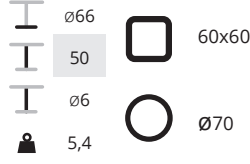

excl. blad

SC637

NE	€ 169,-
BI	€ 169,-
AL	€ 169,-
PC	€ 169,-
TN	€ 299,-

excl. blad

SC638 4-poot

NE	€ 193,-
BI	€ 193,-
AL	€ 193,-
PC	€ 193,-
TN	€ 327,-

excl. blad

SC641 3-poot