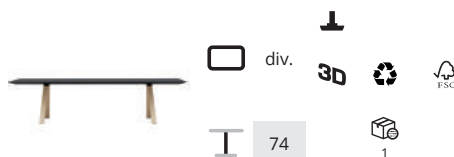

Arki wood fenix 6mm fenix zwart blad

frame RS

200x100	€ 1959,-
240x100	€ 2617,-
240x120	€ 2723,-
300x100	€ 2831,-
300x120	€ 2894,-
360x120	€ 3186,-