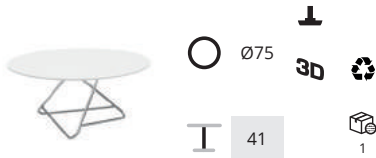

Tribeca small

BI - BI € 289,-
NE - NE € 289,-
CR - BI € 353,-
CR - NE € 353,-