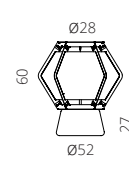

voet	KU
doek	NE BI
frame	NE

Quintus floor large

€ 679,-

Quintus floor small

€ 589,-

Quintus hanging

€ 339,-

Sospensione