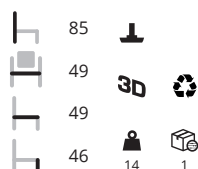

Julia 4400/2

frame FA

Vita € 609,-
Aspect € 649,-
Blazer € 689,-
COM p.o.a.
frame AN/ W + € 10,-
v.a. 30 stuks