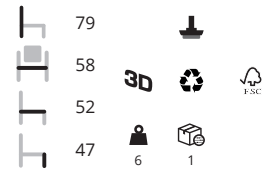

hout **AN** **N** **GC** **FR** **BI**

Malmö 390

€ 319,-

Malmö 395

€ 359,-

Malmö 391

Pedrali C € 439,-
Pedrali H € 449,-
Pedrali G € 519,-

Malmö 396