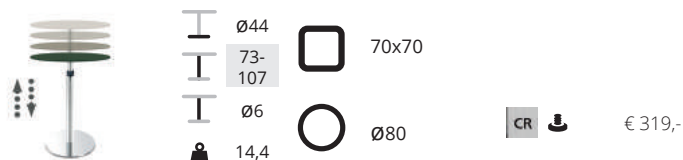

SC737 mechanisch in hoogte verstelbaar