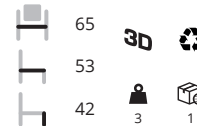

Poef Pause

Felt (Melange) € 255,-
* Valencia € 255,-
Blazer € 375,-
Steelcut Trio 3 € 455,-
COM p.o.a.