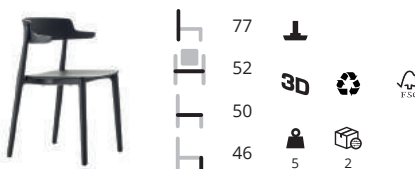

Nemea 2825

€ 329,-