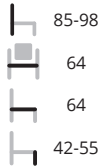

Inferno

Collectie: Magnus Olesen
Ontwerp: Pelikan Design
Luxe bureau/vergaderstoel met tiltmechaniek. De armleggers zijn van gepolijst aluminium. De stoel is standaard voorzien van zachte wielen. Harde wielen zijn optioneel. Alle stofkleuren uit de genoemde stofcollecties zijn leverbaar op de stoelen. Kijk voor meer informatie op onze website.

frame **LU**

Sfeerbeelden op pagina 26, 27

Inferno 5401

Fame	€ 1471,-
Blazer	€ 1471,-
Obika Leather+	€ 1509,-
Steelcut Trio 3	€ 1528,-
Savanne	€ 2181,-
COM	p.o.a.