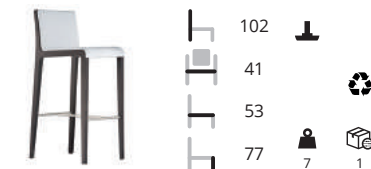

Young 428 voorzijde stof

frame RS/ W/ GC

Pedrali A € 549,-

Pedrali C € 569,-

Pedrali H € 579,-

Pedrali G € 619,-

COM p.o.a.