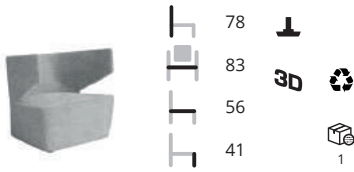

Work

Ontwerp: Orlandini Design

Een lineair en aerodynamisch ontwerp, bedacht om comfortabel op te zitten. Met zijn gesynchroniseerde en elegante lijnen is Work ergonomisch, licht en multi inzetbaar. Uit de Blazer collectie kunnen alle stofkleuren gekozen worden. Het is mogelijk de voor- en achterzijde een andere kleur te geven. Kijk voor de stofkleuren op www.fpcollection.nl.

Sfeerbeelden op pagina 40

Work A

Blazer € 977,-