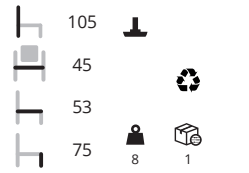

Tondina pop kruk

frame NE/ BI

€ 269,-	
frame CR	+ € 20,-

Tondina pop kruk fabric

frame NE/ BI

Flash	€ 329,-
Ecopelle Secret	€ 339,-
Patina	€ 359,-
Canvas	€ 439,-
Divina 3	€ 469,-
COM	p.o.a.
frame CR	+ € 20,-