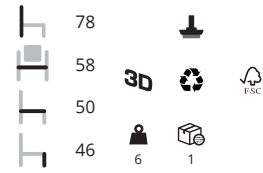

Malmö 395

€ 359,-