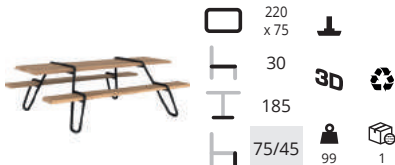

Clip-board table end cumaru

blad CM

€ 2260,-

Clip-board picnic beuken

blad FA

€ 3747,-

Clip-board picnic cumaru

blad CM