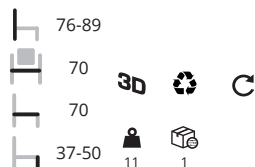

Julia 4402/2 gaslift

frame LU

Vita € 589,-
Aspect € 629,-
Blazer € 659,-
COM p.o.a.