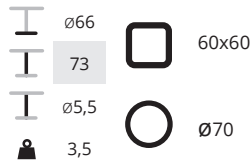

NE	€ 153,-
BI	€ 153,-
PC	€ 153,-

excl. blad

SC615

NE	€ 124,-
BI	€ 124,-
PC	€ 124,-

SC633 3-poot

NE	€ 153,-
BI	€ 153,-
AL	€ 153,-
PC	€ 153,-
TN	€ 273,-

excl. blad

SC634 3-poot