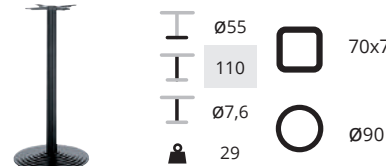

SC110

NE	↓	€ 189,-
BI	↓	€ 199,-
PC	↓	€ 199,-