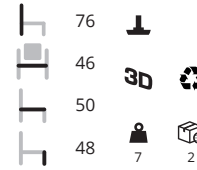

Nym 2851

Pedrali A € 469,-
Pedrali C € 479,-
Pedrali H € 489,-
Pedrali G € 519,-