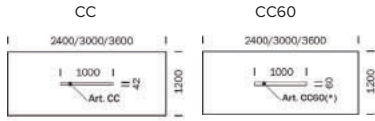

Arki kabelgoot alleen voor 120cm brede tafels

kleur NE

open goot:	
CC= 100x4,2	€ 287,-
CC60= 100x6,0	€ 287,-