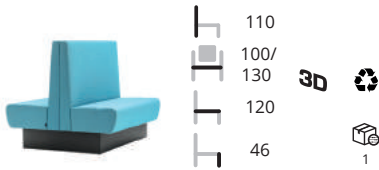

MDB 110 treinopstelling (breedte 100 of 130cm)

rug glad

Pedrali A	€ 2199,-
Pedrali C	€ 2429,-
Pedrali H	€ 2514,-
Pedrali G	€ 2938,-
plint	€ 179,-
(set 2 zijsoffels)