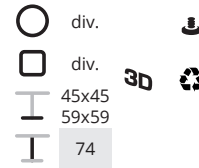

Stylus 73 zwart

frame NE	
NE 59x59	€ 303,-
* NE 89x89	€ 509,-
NE Ø 69	€ 328,-
* NE Ø 119	€ 734,-
* = voet 59x59	

Time

Stevige tafel met beukenhout of technopolymeer (outdoor) poten en een 12mm volkern blad met een zwarte kern. * Tafels met een zwart blad kunnen bij gebruik buiten verkleuren. ** De Time tafels met een technopolymeer frame in wit (BI), zwart (NE) en grijs (GR) zijn geschikt voor gebruik buiten.

frame	NE*	GR	BI	FA
blad	NE*	GR	BI