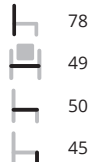

NIEUW

Elinor

Ontwerp: Claudio Bellini
Elinor heeft een elegante basis van spuitgegoten aluminium. Een door gewicht geactiveerd synchroon kantelmechanisme dat is geïntegreerd in de gestoffeerde zitting, maakt het kantelen zelfregulerend op basis van het lichaamsgewicht van de gebruiker, hierdoor wordt de rug in de meest comfortabele positie gehouden. Dankzij het polyurethaan geïnjecteerde schuim op zowel de zitting als de rug kun je langdurig prettig zitten. De lichte, slanke, sterke armleuning in gegoten aluminium definieert de basis van de rugleuning met zijn vloeiende lijn en accentueert de aandacht voor detail die deze unieke stoel kenmerkt. De geselecteerde stoffen voor Elinor zijn te vinden op onze website.

frame **LU**

Sfeerbeelden op pagina 24, 25

Elinor

H20 : H35 € 1369,-
H60 : H64 € 1369,-
G59 : G78 € 1479,-
G170 : G176 € 1479,-
Pedrali P € 1669,-

Enjoy

Ontwerp: Marco Pocci
Klapstoel volledig uit polypropyleen en daarmee geschikt voor buiten. Enjoy is voorzien van een praktische handgreep en ingeklapt 9,5 cm dun. Er is een bijpassende trolley voor 40 stoelen leverbaar.

PPL **NE RO BI**

Enjoy 460

€ 102,-

Enjoy 465 trolley

frame zwart gelakt

€ 569,-

geschikt voor max. 40 stuks

NIEUW

Fox

Ontwerp: Patrick Norguet
Elegante fauteuil met een onderscheidende uitstraling door de dunne met glasvezel versterkte polypropyleen schaal die geplaatst is in een profiel van gebogen essenhout met afgeronde uiteinden. De fauteuil verwelkomt de gast met een warme knuffel van hout.

frame hout **AN FR**

frame **NE BE SA**
100 200

frame hout rug **AN FR**

PPL **NE BL ML SA BI**

Fox 3725

frame hout

PPL € 299,-

Fox 3726

frame
frame hout rug

PPL € 229,-