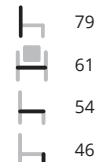

Fox 3726

frame
frame hout rug