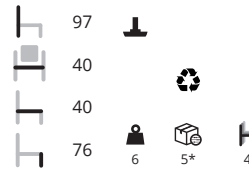

Tess kruk rond frame Ø16mm

Hout	€ 171,-
HPL	€ 216,-
Fenix	€ 249,-
stofgroep 1	€ 219,-
stofgroep 2	€ 229,-
stofgroep 3	€ 239,-

Tess kruk vierkant frame 15x15mm

Hout	€ 183,-
HPL	€ 228,-
Fenix	€ 261,-
stofgroep 1	€ 231,-
stofgroep 2	€ 241,-
stofgroep 3	€ 251,-