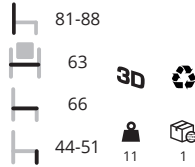

Laila 2200/2 gaslift

frame LU

Vita € 539,-
Aspect € 559,-
Blazer € 599,-
COM p.o.a.