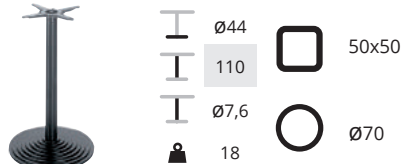

SC31

NE	↓	€ 134,-
BI	↓	€ 144,-
PC	↓	€ 144,-