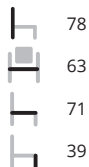

Palm LO 624

78
63
71
39