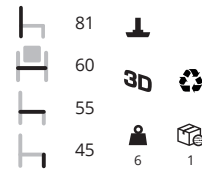

€ 108,-

Iris LR SL

frame CR

81
60
55
45

€ 112,-

Iris LR SP

frame CR

75
51
55
45