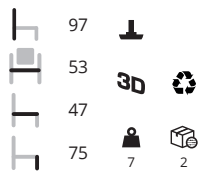

Gliss

Ontwerp: Claudio Dondoli & Marco Pocci

Een complete serie stoelen en krukken met als basis een kunststof zitschaal, deze is optioneel te stofferen voor extra zitcomfort en een luxere uitstraling. Gliss is leverbaar met diverse frames, waaronder een mooi essen houten frame. De PC kleuren kun je vinden op pagina 180. De geselecteerde stoffen voor de gestoffeerde Gliss krukken zijn te vinden op onze website. * Gliss 920 en 921 zijn alleen met een chromen frame binnen 10 tot 15 werkdagen leverbaar. ** Gliss 904 is alleen met een FR frame binnen 10 tot 15 werkdagen leverbaar.

frame hout	AN	N	FR				
frame	NE	BI	PC	CR			
TP	SA	BI					
PC	NE	FU	RT	VT	AT	BI	TR

Gliss 920

TP € 126,-

Gliss 904

TP € 219,-

Gliss 921

PC € 154,-

niet mogelijk in:
BI

Gliss 905

PC € 239,-

niet mogelijk in:
BI

Gliss 906

PC € 177,-

Gliss 916

Pedrali A € 399,-
Pedrali C € 439,-
Pedrali H € 459,-
Pedrali G € 599,-
COM p.o.a.

Gliss 970 gaslift

frame CR

PC € 339,-

Gliss 980 gaslift

frame CR

Pedrali A € 559,-
Pedrali C € 609,-
Pedrali H € 619,-
Pedrali G € 769,-
COM p.o.a.

Gliss 350 lounge

frame CR + FR

TP € 299,-