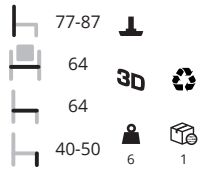

Iris SW wielen en gaslift

frame CR

77-87
64
64
40-50

€ 185,-