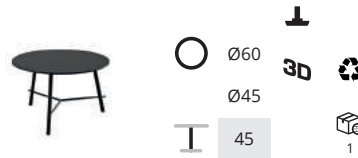

Record contract low Ø60

Fenix € 439,-
Matt wood € 479,-
Eiken € 639,-

Stylus

Kolomtafels met een voet van gietijzer, slanke kolom en een fraai afgeronde voetplaat. Het witte 10mm volkern blad met witte kern of 12mm zwarte blad met met zwarte kern heeft een verjongde rand. Bij de vierkante variant heeft het vierkante blad dezelfde afgeronde vorm heeft als de vloerplaat.

frame PC **NE** **BI**
volkern blad **NE** **BI**