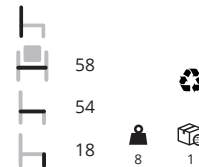

€ 188,-

Tweet 891 gaslift

frame NE

PPL: BI - BI € 299,-
PPL: BI - NE € 299,-

775 trolley voor Tweet 890 en 897

NE € 176,-

890 tot 15 stuks
897 tot 20 stuks

NIEUW