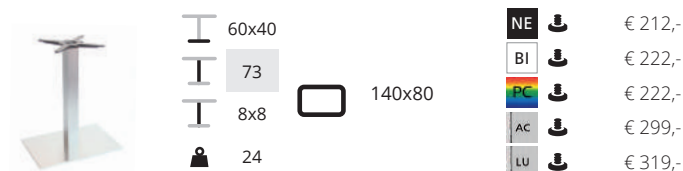

SC191-fix vloerbevestiging

SC191-50x50 grotere vloerplaat

SC192-50x50 grotere vloerplaat

SC193

SC194

SC195

SC196

SC197

SC199

SC209 Sfeerbeelden op pagina 26

SC210

SC211

SC212

SC213

SC214