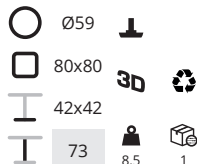

Lunar tafel 5440 blad gepoedercoat staal

Ø 59	€ 383,-
80x80	€ 439,-