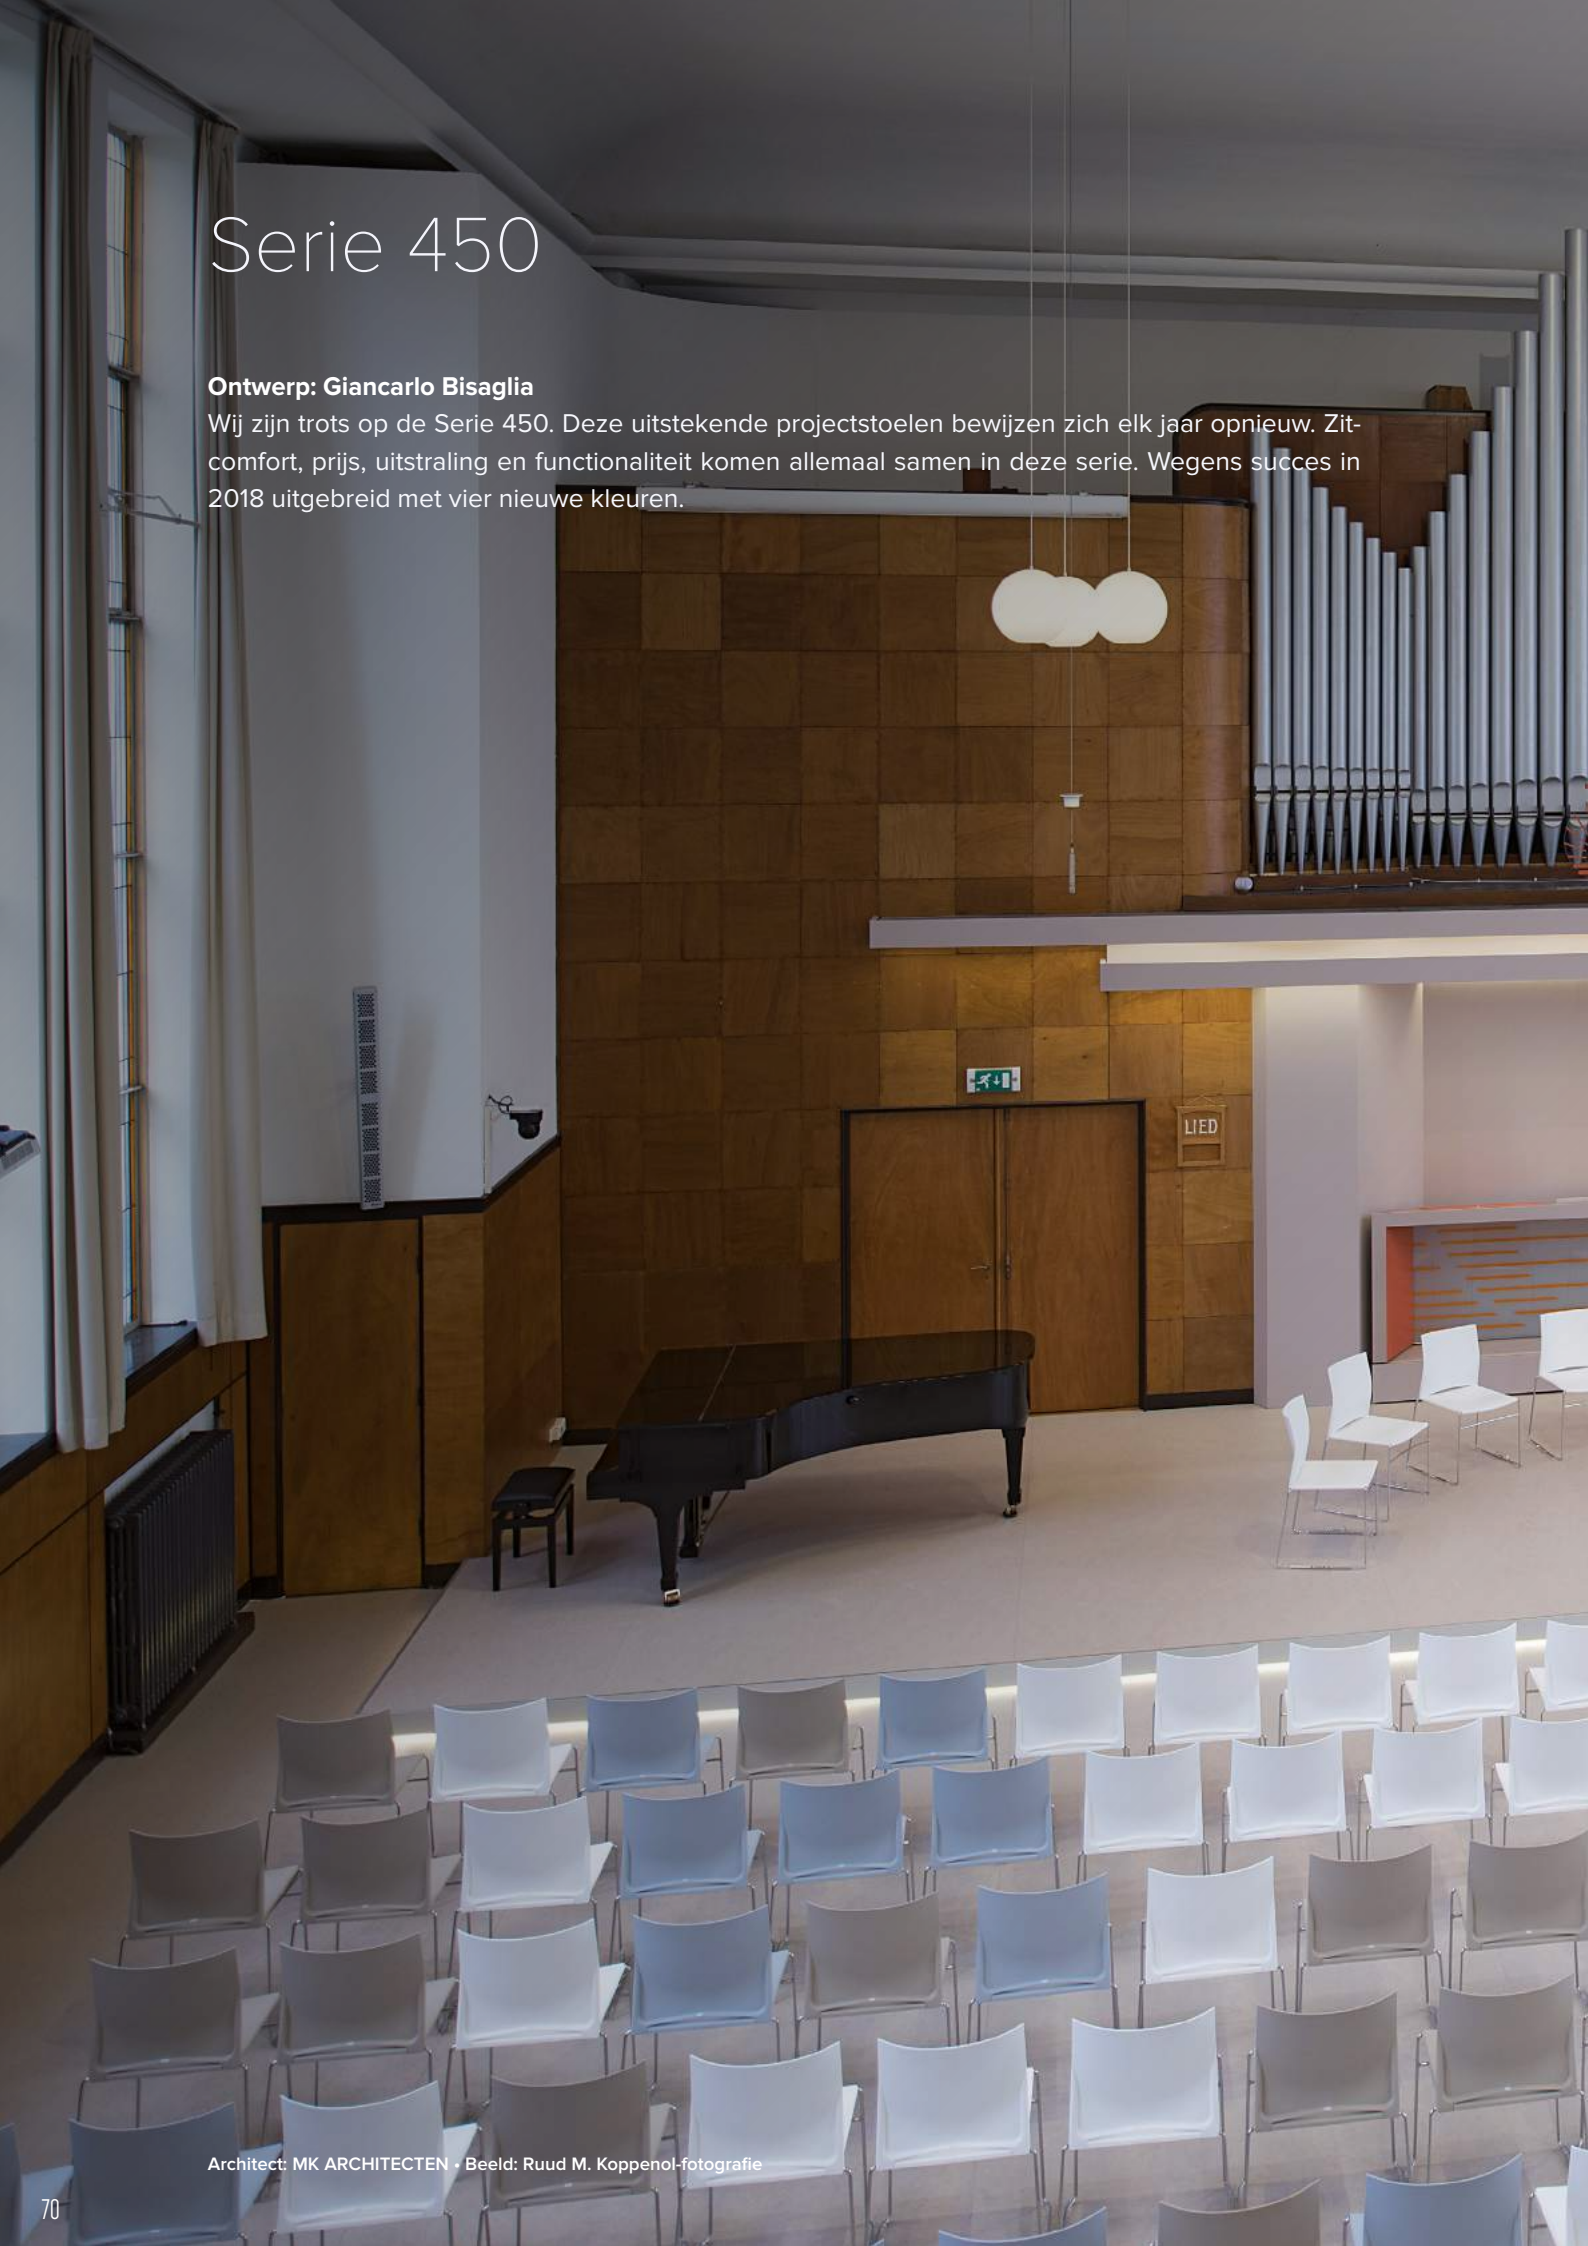

Serie 450

Ontwerp: Giancarlo Bisaglia

Wij zijn trots op de Serie 450. Deze uitstekende projectstoelen bewijzen zich elk jaar opnieuw. Zitcomfort, prijs, uitstraling en functionaliteit komen allemaal samen in deze serie. Wegens succes in 2018 uitgebreid met vier nieuwe kleuren.