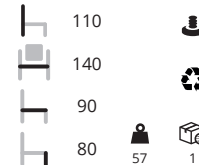

Oblique legplanken set van 3 stuks

planken BI/ NE