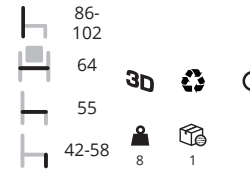

Butterfly SW high full 5491

frame LU

Fame	€ 871,-
Blazer	€ 871,-
Obika Leather+	€ 909,-
Steelcut Trio 3	€ 963,-
Savanne	€ 1239,-
COM	p.o.a.