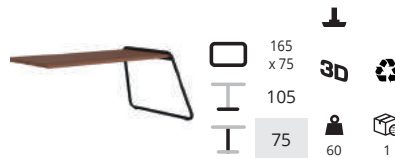

Clip-board table middle cumaru

blad CM