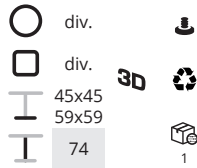

Stylus 73

Kolomtafels met een voet van gietijzer, slanke kolom en een fraai afgeronde voetplaat. Het witte 10mm volkern blad met witte kern of 12mm zwarte blad met met zwarte kern heeft een verjongde rand. Bij de vierkante variant heeft het vierkante blad dezelfde afgeronde vorm heeft als de vloerplaat.

frame	NE	BI
blad	NE	BI

Stylus 73 wit

frame BI	
BI 59x59	€ 389,-
* BI 89x89	€ 638,-
BI Ø 69	€ 419,-
* BI Ø 119	€ 989,-
* = voet 59x59