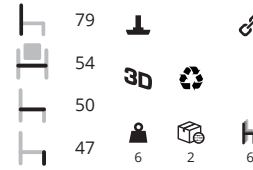

metaal	NE	BI	TR
zit en poten	AN	RS	

Sfeerbeelden op pagina 44

Arki ARKW6

zit en poten AN/ RS

	Ø34			
	Ø34			
	65-76			
		7	1	

metal frame en voetenring: NE/ BI/ TR € 359,-

Babila

Ontwerp: Odoardo Fioravanti
 Stoelen met een ergonomisch gevormde houten, kunststof of gestoffeerde zitschaal.
 Het buisframe van de 4-poots stoelen is 16mm. De framedikte van de sledeframe
 stoelen is 10mm. Bijpassende tafels kun je vinden op pagina 168.

(frame) hout	AN	N	GC	FR	BI
frame	NE	BI	PC	CR	
TP	GR	SA	GI	BI	

Sfeerbeelden op pagina 12, 13, 45

Babila 2730

BI € 109,-
 GR/ SA/ GI € 119,-

Babila 2740

BI € 119,-
 GR/ SA/ GI € 125,-

Babila 2750

frame hout AN/ N/ FR