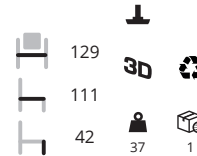

Sisters medium