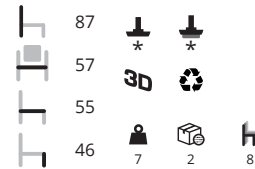

Now armstoel