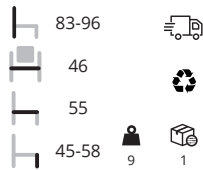

Serie Qliq

Ontwerp: Alberto Basaglia Natalia Rota Nodari
Moderne serie stoelen, krukken en traverses. Het is mogelijk de zitting en/of rug te voorzien van opdekstoffer, kijk hiervoor op pagina 140. Bijpassende tafels zijn te vinden op pagina 173.

frame **CR**
PPL **NE BL SA GC VE RO BI**

Qliq S659 gaslift

€189,-