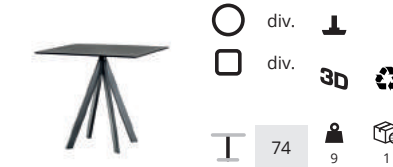

frame TR/ NE/ BI

blad 69x69	€ 299,-
blad Ø 69	€ 299,-
blad 79x79	€ 334,-
blad Ø 79	€ 334,-

Arki 5 12mm volkern zwart of 12mm Arpa 2810 bladblad NE: frame NE
blad 2810: frame GA

89x89	€ 579,-
Ø 99	€ 610,-
Ø 109	€ 784,-
Ø 119	€ 830,-
Ø 129	€ 970,-