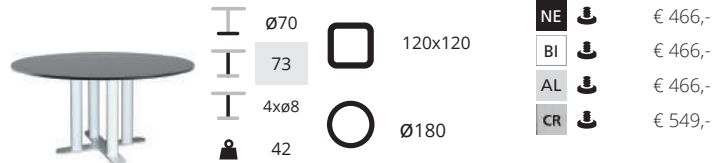

SC719

NE	↓	€ 177,-
BI	↓	€ 177,-
AL	↓	€ 177,-
CR	↓	€ 249,-

excl. blad

SC721

NE	↓	€ 294,-
BI	↓	€ 294,-
AL	↓	€ 294,-
CR	↓	€ 379,-

excl. blad

SC725

AL	NE	BI	€ 239,-
AL	NE	BI	€ 239,-
AL	NE	BI	€ 239,-
		CR	€ 343,-

excl. blad

SC727

NE	↓	€ 434,-
BI	↓	€ 434,-
AL	↓	€ 434,-
CR	↓	€ 445,-
AC	↓	€ 492,-

excl. blad

SC733-H430

NE	↓	€ 139,-
BI	↓	€ 139,-
AL	↓	€ 139,-
CR	↓	€ 139,-

excl. blad

SC735

NE	↓	€ 544,-
BI	↓	€ 544,-
AL	↓	€ 544,-

excl. bekabeling

SC720

NE	↓	€ 184,-
BI	↓	€ 184,-
AL	↓	€ 184,-
CR	↓	€ 256,-

excl. blad

SC723

NE	↓	€ 466,-
BI	↓	€ 466,-
AL	↓	€ 466,-
CR	↓	€ 549,-

excl. blad

SC731

NE	↓	€ 589,-
BI	↓	€ 589,-
AL	↓	€ 589,-
CR	↓	€ 599,-
AC	↓	€ 699,-

excl. blad

SC729

NE	↓	€ 567,-
BI	↓	€ 567,-
AL	↓	€ 567,-
CR	↓	€ 575,-
AC	↓	€ 649,-

excl. blad

SC733

NE	↓	€ 139,-
BI	↓	€ 139,-
AL	↓	€ 139,-
CR	↓	€ 139,-

excl. blad

AC700 USB + Schuko data-/ stroompot voor SC735 en SC736

AC	€ 89,-

AC701 draadloos oplaadpunt voor SC735 en SC736

NE	€ 148,-
BI	€ 148,-

SC737 mechanisch in hoogte verstelbaar

CR	↓	€ 319,-

excl. blad

SC739 mechanisch in hoogte verstelbaar

CR	↓	€ 309,-

excl. blad