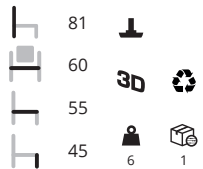

Iris LR

frame CR

81
60
55
45

€ 108,-