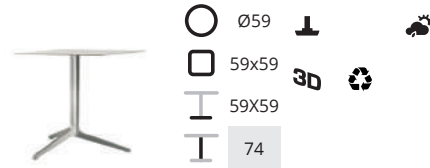

Ypsilon 3-73

frame AA

Ø 59	€ 366,-
59x59	€ 366,-