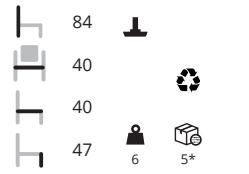

Tess wood

frame FA

Hout	€ 169,-
HPL	€ 216,-
Fenix	€ 251,-
frame RV	+ € 42,-

Tess wood zit stof

frame FA

stofgroep 1	€ 226,-
stofgroep 2	€ 239,-
stofgroep 3	€ 259,-
stofgroep 4	€ 274,-
stofgroep 5	€ 290,-
frame RV	+ € 28,-