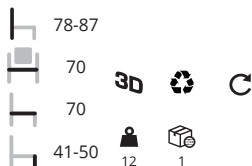

Jessie 4705/2 gaslift

frame LU

Vita € 589,-
Aspect € 619,-
Blazer € 659,-
COM p.o.a.