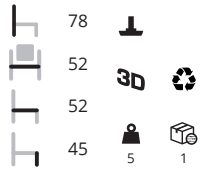

Iris SP

frame CR

78
52
52
45

€ 189,-