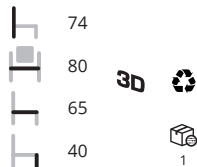

Orlando wood

Felt (Melange) € 859,-
* Valencia € 859,-
Blazer € 996,-
Steelcut (Trio) € 1127,-
COM p.o.a.