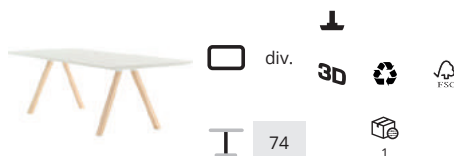

Arki wit wood 6mm volkern blad met witte kern

frame RS

200x100	€ 1747,-
240x100	€ 1802,-
240x120	€ 1909,-
300x100	€ 2009,-
300x120	€ 2073,-
360x120	€ 2410,-