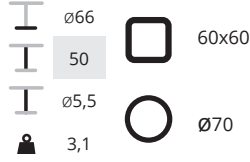

SC631 3-poot

NE	€ 159,-
BI	€ 159,-
AL	€ 159,-
PC	€ 159,-
TN	€ 279,-

excl. blad