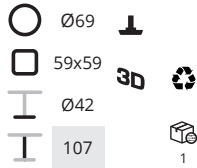

Ikon 107

Ontwerp: Pio e Tito Toso
Tafels met een volkern 12mm blad met een zwarte kern met bolle rand.
* Tafels met een zwart blad kunnen bij gebruik buiten verkleuren.

voet PPL/ PET	NE*	GC	SA	BI
volkern blad	NE*	GC	SA	BI

Ikon 110

voet PET

volkern 59x59 € 349,-
volkern Ø 69 € 385,-

Lonc tafels 110

DUTCH DESIGN

Ontwerp: Rogier Waaijer
Lonc tafels met een 'net niet rond' blad waarmee iedereen aan tafel een gelijkwaardige plaats heeft. Alle tafels zijn geschikt voor buiten. Kijk voor bijpassende stoelen en krukken op pagina 109.

* Tafels met een zwart blad kunnen bij gebruik buiten verkleuren.

frame	NE	BI	AC	
blad	NE*	GC	SA	BI