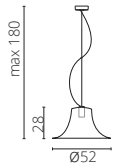

L004/L001

Soft touch

Ontwerpers: Alberto Basaglia & Natalia Rota Nodari
De hanglampen zijn gespoten in een matte softtouch lak en hebben een ophangkabel van 180 cm. We leveren de L004/L001 lampen exclusief lichtbron. Max 1x100W. 220-240V E27.

PC	GA	RM	BE
rozet	BI		
snoer	TR		
frame	NE	BE	BI

L004S/A soft touch