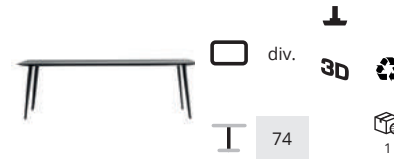

Babila tafel 6mm volkern arpa

frame FR/ AN
blad 527/ 234/ 623

200x100	€ 2153,-
240x100	€ 2224,-
300x100	€ 3023,-

Butterfly tafels

Collectie: Magnus Olesen. Ontwerp: Niels Gammelgaard
Deze tafelserie is een op componenten gebaseerd systeem dat bestaat uit drie voetversies. Deze zijn verkrijgbaar als tweevoets (recht of haaks), drievoets en viervoets onderstel. De voet is aluminium gepolijst en de overige verticale en horizontale elementen zijn zwart gepoedercoat. De tafels zijn tonvormig op het breedste gedeelte (in het midden) is de tafel 120cm breed en aan de uiteinden 82cm breed. Het tafelblad heeft een multiplex kern en wordt voorzien van een houtfineer, linoleum of laminaat top. De randafwerking is verjongd en blank gelakt. Het linoleum komt van de Nederlandse fabrikant Forbo.

blad hout	A	FA	RV		
linoleum	NE 4023	GA 4155	GR 4132	VE 4174	BE 4175
laminaat	NE	GR	GC	BI	
voet	LU	frame	NE		

Sfeerbeelden op pagina 18