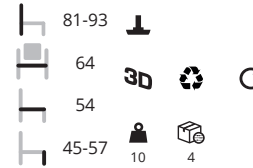

Jet € 409,-
Divina MD € 488,-
Leather € 492,-
COM p.o.a.
frame NE/ BI + € 20,-

Mani HO 983

frame CR

€ 329,-
frame NE/ BI + € 33,-

Mani HO 983 front

frame CR

Jet € 429,-
Divina MD € 509,-
Leather € 513,-
COM p.o.a.
frame NE/ BI + € 33,-