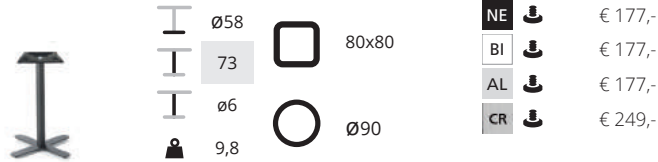

SC719

NE	↓	€ 177,-
BI	↓	€ 177,-
AL	↓	€ 177,-
CR	↓	€ 249,-

excl. blad

SC721

NE	↓	€ 294,-
BI	↓	€ 294,-
AL	↓	€ 294,-
CR	↓	€ 379,-

excl. blad

SC725

AL	NE	BI	€ 239,-
AL	NE	BI	€ 239,-
AL	NE	BI	€ 239,-
		CR	€ 343,-

excl. blad

SC727

NE	↓	€ 434,-
BI	↓	€ 434,-
AL	↓	€ 434,-
CR	↓	€ 445,-
AC	↓	€ 492,-

excl. blad

SC733-H430

NE	↓	€ 139,-
BI	↓	€ 139,-
AL	↓	€ 139,-
CR	↓	€ 139,-

excl. blad

SC735

NE	↓	€ 544,-
BI	↓	€ 544,-
AL	↓	€ 544,-

excl. bekabeling

SC720

NE	↓	€ 184,-
BI	↓	€ 184,-
AL	↓	€ 184,-
CR	↓	€ 256,-

excl. blad

SC723

NE	↓	€ 466,-
BI	↓	€ 466,-
AL	↓	€ 466,-
CR	↓	€ 549,-

excl. blad

SC731

NE	↓	€ 589,-
BI	↓	€ 589,-
AL	↓	€ 589,-
CR	↓	€ 599,-
AC	↓	€ 699,-

excl. blad

SC729

NE	↓	€ 567,-
BI	↓	€ 567,-
AL	↓	€ 567,-
CR	↓	€ 575,-
AC	↓	€ 649,-

excl. blad

SC733

NE	↓	€ 139,-
BI	↓	€ 139,-
AL	↓	€ 139,-
CR	↓	€ 139,-

excl. blad

AC700 USB + Schuko data-/ stroompot voor SC735 en SC736

AC	€ 89,-

AC701 draadloos oplaadpunt voor SC735 en SC736

NE	€ 148,-
BI	€ 148,-

SC737 mechanisch in hoogte verstelbaar

CR	↓	€ 319,-

excl. blad

SC739 mechanisch in hoogte verstelbaar

CR	↓	€ 309,-

excl. blad