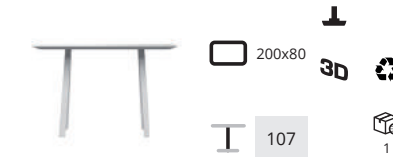

Arki H107 statafel 6mm wit of 8mm zwart volkern blad

BI-BI	€ 1663,-
NE-NE	€ 1578,-
RS-BI	€ 1929,-
RS-NE	€ 1819,-
RS-FENIX NE	€ 2019,-