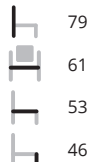

Fox 3725

frame hout