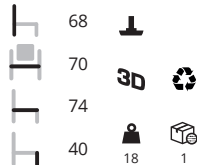

frame hout **AN** **GC** **RS**

Sfeerbeelden op pagina 38

Model 107 Lounge Chair beuken gelakt

frame GC

Blazer € 1582,-
 Hallingdal € 1706,-
 Steelcut Trio € 1706,-
 Dune Leather € 2170,-
 COM p.o.a.

Model 107 Lounge Chair eiken gebeitst/geolied