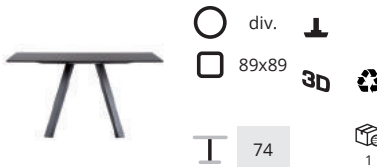

frame TR/ NE/ BI

blad 69x69	€ 299,-
blad Ø 69	€ 299,-
blad 79x79	€ 334,-
blad Ø 79	€ 334,-

Arki 5 12mm volkern zwart of 12mm Arpa 2810 bladblad NE: frame NE
blad 2810: frame GA

89x89	€ 579,-
Ø 99	€ 610,-
Ø 109	€ 784,-
Ø 119	€ 830,-
Ø 129	€ 970,-