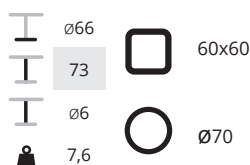

NE	€ 158,-
BI	€ 158,-
AL	€ 158,-
PC	€ 158,-
TN	€ 288,-

excl. blad

SC645 4-poot

NE	€ 168,-
BI	€ 168,-
AL	€ 168,-
PC	€ 168,-
TN	€ 318,-

excl. blad

SC643 3-poot

NE	€ 151,-
BI	€ 151,-
AL	€ 151,-
PC	€ 151,-
TN	€ 281,-