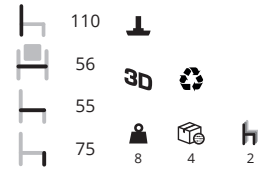

Mani ST-SL 1034 front

Jet € 309,-
Divina MD € 388,-
Leather € 392,-
COM p.o.a.