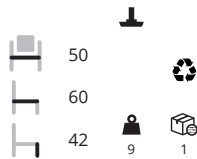

frame **AL**
9022

Steeler stoel

Rivet € 729,-
Divina Melange € 889,-
COM p.o.a.

Steeler bank

Rivet € 1299,-
Divina Melange € 1609,-
COM p.o.a.

Steeler voetenbank

Rivet € 509,-
Divina Melange € 609,-
COM p.o.a.