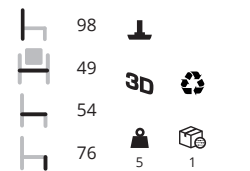

Butterfly kruk full 5315

frame CR/ NE

Fame	€ 581,-
Blazer	€ 581,-
Obika Leather+	€ 612,-
Steelcut Trio 3	€ 628,-
COM	p.o.a.