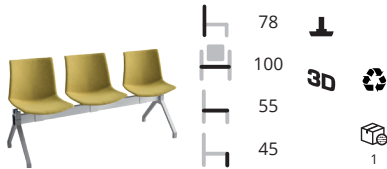

Point traverse front Blazer

achterzijde kuip TP: BI/ NE/ GC

2-zit - 100 cm	€ 579,-
3-zit - 150 cm	€ 739,-
4-zit - 200 cm	€ 899,-
5-zit - 250 cm	€ 1059,-