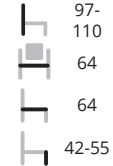

frame **LU**

Sfeerbeelden op pagina 26, 27

Inferno 5401

Fame	€ 1471,-
Blazer	€ 1471,-
Obika Leather+	€ 1509,-
Steelcut Trio 3	€ 1528,-
Savanne	€ 2181,-
COM	p.o.a.

Inferno 5406

Fame	€ 1541,-
Blazer	€ 1541,-
Obika Leather+	€ 1584,-
Steelcut Trio 3	€ 1603,-
Savanne	€ 2275,-
COM	p.o.a.