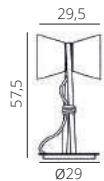

Diabolo

DUTCH DESIGN

Sfeerbeelden op pagina 23

Ontwerp: Elvin den Haan

Oeroud speelgoed en een klassieke lantaarn zijn de inspiratiebronnen voor de nieuwe Diabololijn. Deze eigenzinnige lamp is geschikt voor zowel een woonomgeving als een professionele werkruimte. Diabolo bestaat uit twee kegels die doen denken aan kinderen van alle leeftijden en straatartiesten over de hele wereld die met plezier de kunst van het diaboloën beoefenen. De kap is gemaakt van ABS PMMA, aluminium. Verlichting: 2x E27 (niet meegeleverd).

frame **FA**
kap + voet **NE BI**

Diabolo table