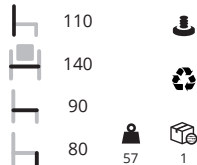

Oblique planken wit

planken BI