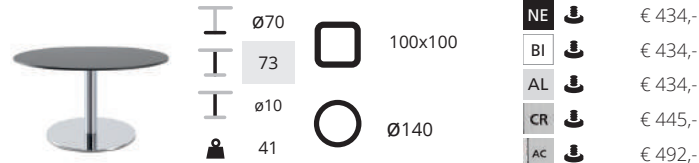

SC719

NE	↓	€ 177,-
BI	↓	€ 177,-
AL	↓	€ 177,-
CR	↓	€ 249,-

excl. blad

SC721

NE	↓	€ 294,-
BI	↓	€ 294,-
AL	↓	€ 294,-
CR	↓	€ 379,-

excl. blad

SC725

AL	NE	BI	€ 239,-
AL	NE	BI	€ 239,-
AL	NE	BI	€ 239,-
		CR	€ 343,-

excl. blad

SC727

NE	↓	€ 434,-
BI	↓	€ 434,-
AL	↓	€ 434,-
CR	↓	€ 445,-
AC	↓	€ 492,-

excl. blad

SC733-H430

NE	↓	€ 139,-
BI	↓	€ 139,-
AL	↓	€ 139,-
CR	↓	€ 139,-

excl. blad

SC735

NE	↓	€ 544,-
BI	↓	€ 544,-
AL	↓	€ 544,-

excl. bekabeling

SC720

NE	↓	€ 184,-
BI	↓	€ 184,-
AL	↓	€ 184,-
CR	↓	€ 256,-

excl. blad

SC723

NE	↓	€ 466,-
BI	↓	€ 466,-
AL	↓	€ 466,-
CR	↓	€ 549,-

excl. blad

SC731

NE	↓	€ 589,-
BI	↓	€ 589,-
AL	↓	€ 589,-
CR	↓	€ 599,-
AC	↓	€ 699,-

excl. blad

SC729

NE	↓	€ 567,-
BI	↓	€ 567,-
AL	↓	€ 567,-
CR	↓	€ 575,-
AC	↓	€ 649,-

excl. blad

SC733

NE	↓	€ 139,-
BI	↓	€ 139,-
AL	↓	€ 139,-
CR	↓	€ 139,-

excl. blad

AC700 USB + Schuko data-/ stroompot voor SC735 en SC736

AC	€ 89,-

AC701 draadloos oplaadpunt voor SC735 en SC736

NE	€ 148,-
BI	€ 148,-

SC737 mechanisch in hoogte verstelbaar

CR	↓	€ 319,-

excl. blad

SC739 mechanisch in hoogte verstelbaar

CR	↓	€ 309,-

excl. blad