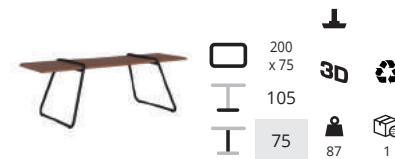

frame **NE** **BI**

blad **CM** **FA**

Sfeerbeelden op pagina 54, 55

Clip-board table beuken

blad FA

€ 2075,-

Clip-board table cumaru

blad CM