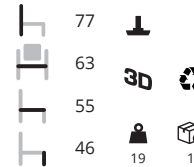

frame hout **AN** **W** **FA**

frame **NE** **LU** **AC**

Laila 2203/2

frame FA

Vita € 579,-
Aspect € 609,-
Blazer € 649,-
COM p.o.a.
frame AN/ W + € 10,-
v.a. 30 stuks

Laila 2204/2 auto-return

frame AC

Vita € 629,-
Aspect € 669,-
Blazer € 699,-
COM p.o.a.