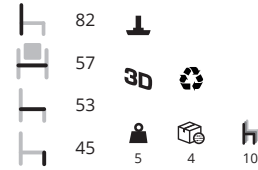

Mani 4L 957 front

Jet € 244,-
Divina MD € 324,-
Leather € 328,-
COM p.o.a.