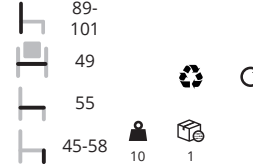

€ 229,-

Qliq-Z stof opdekstoffering zit

stofgroep 1 + € 56,-
 stofgroep 2 + € 63,-
 stofgroep 3 + € 69,-
 stofgroep 4 + € 79,-
 stofgroep 5 + € 87,-
 COM p.o.a.

Sidera

Een ruime kunststof zitschaal gemaakt van technopolymeer voorzien van een chromen sledeframe of een 4-poots houten onderstel. De zitschaal van de Sidera is verkrijgbaar in de kleuren zand, zwart, wit en grijs.