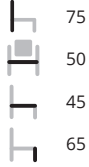

Osaka metal 5716

75
50
45
65