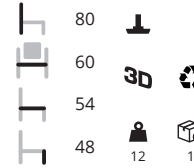

Lady-K 3601/2

frame CR

Vita € 569,-
Aspect € 599,-
Blazer € 629,-
COM p.o.a.

Laila

Comfortabel gestoffeerde zitschaal leverbaar op vijf verschillende onderstellen. Alle stofkleuren uit de genoemde stofcollecties zijn beschikbaar. Kijk voor de stofkaarten van Vita, Aspect en Blazer (Camira) op onze website.

frame hout **AN** **W** **FA**

frame **NE** **LU** **AC**