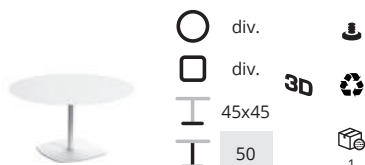

Stylus 50 wit

frame BI

BI 59x59 € 396,-
BI 69x69 € 449,-
BI 79x79 € 499,-
BI Ø 59 € 379,-
BI Ø 69 € 426,-