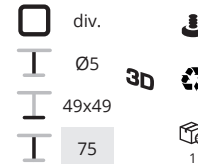

Laja 73 coloured

blad 58x58 € 316,-
blad 80x80 € 371,-