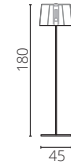

L001ST/B 1 grote kap soft touch