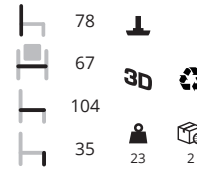

Simple 768 schommelfauteuil