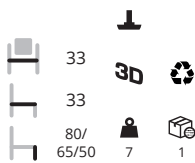

frame **NE** **BI** **CR** **ST**
 hout **W** **RS**

Cube H14 hoogte 80/ 65/ 50

frame NE/ BI/ CR

stofgroep 1 € 179,-
 stofgroep 2 € 189,-
 stofgroep 3 € 199,-
 stofgroep 4 € 219,-
 stofgroep 5 € 239,-

frame ST + € 30,-