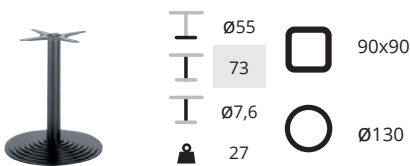

SC29

NE	↓	€ 172,-
BI	↓	€ 182,-
PC	↓	€ 182,-