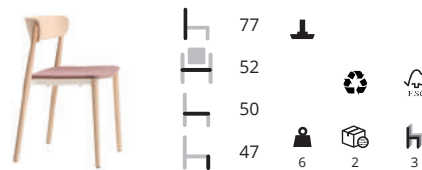

Nemea 2821 stoel met opdekstoffering

Pedrali A	€ 399,-
Pedrali C	€ 409,-
Pedrali H	€ 419,-
Pedrali G	€ 449,-