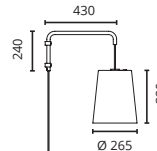

L001W40/A beugel 43cm, kabellengte 3m, 1 fixatie clip

Kap A = klein