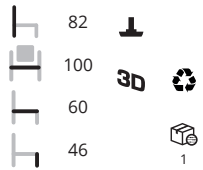

frame **CR**
 PPL **NE BL SA GC VE RO BI**

Qliq S659 gaslift

€189,-

Qliq A659 gaslift

€ 209,-

Qliq B662 2-zit

€ 315,-

Qliq BA662 2-zit met armleggers