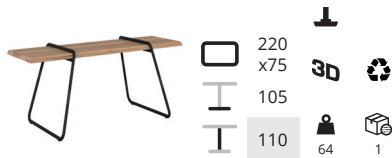

Clip-board 220 high table beuken

blad FA

€ 2399,-