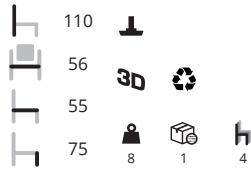

Mani ST-SL 1034

€ 209,-