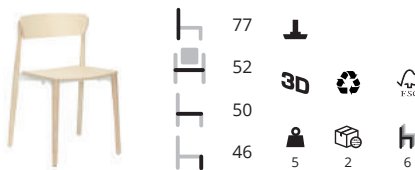

Nemea 2820

€ 319,-