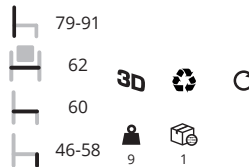

Tweet 891 gaslift