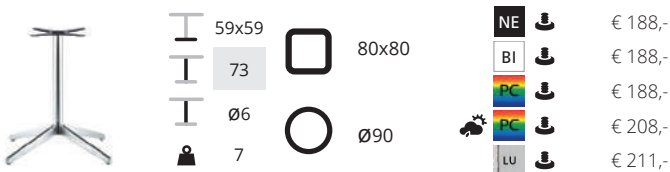

SC335 4-teens