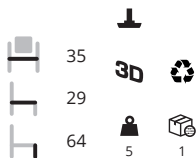

Kasper

Ontwerp: Orlandini
Stapelbare stoel van polypropyleen met een ruime zit, leverbaar in acht kleuren. Geschikt voor buiten.

PPL MA BL VE RO AR GI SA BI

Sfeerbeelden op pagina 66

Kasper

€ 86,-

Kasper armstoel

€ 96,-

Kevin

Deze kruk met een aluminium frame en kunststof zitting en rug is leverbaar in twee verschillende hoogtes en geschikt voor gebruik buiten.

frame AA
TP NE 10 BL 09 GC 14 BO 22 TE 12 SA 13 BI 00

Kevin 60

€ 139,-

Kevin 75

€ 139,-

NIEUW

Klejn

Ontwerp: Thomas Pedersen
Deze krukken zijn leverbaar in 2 hoogtes, 64 en 73 cm en met een polypropyleen of een massief naturel essen houten zitting.

frame NE BI
hout F
PPL GA PB ML PR CY BI

Klejn 64

PPL € 149,-

Klejn 73

PPL € 159,-

Klejn wood 64

F € 239,-

Klejn wood 73

F € 249,-