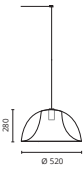

L002CW/BA ronde kap 3, kabellengtes, 5 fixatie clips

binnenkap wit