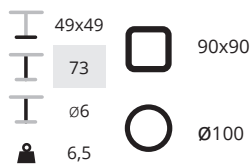

SC637

NE	€ 169,-
BI	€ 169,-
AL	€ 169,-
PC	€ 169,-
TN	€ 299,-

excl. blad