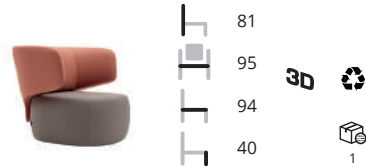

Basel Chair 2-449

Felt (Melange)	€ 1828,-
* Valencia	€ 1828,-
Blazer	€ 2099,-
Steelcut Trio 3	€ 2409,-
COM	p.o.a.