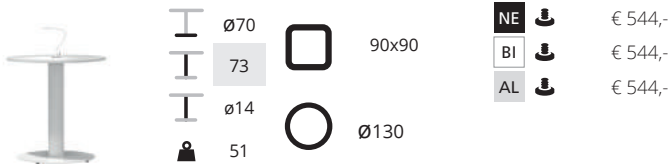

SC719

NE	↓	€ 177,-
BI	↓	€ 177,-
AL	↓	€ 177,-
CR	↓	€ 249,-

excl. blad

SC721

NE	↓	€ 294,-
BI	↓	€ 294,-
AL	↓	€ 294,-
CR	↓	€ 379,-

excl. blad

SC725

AL	NE	BI	€ 239,-
AL	NE	BI	€ 239,-
AL	NE	BI	€ 239,-
		CR	€ 343,-

excl. blad

SC727

NE	↓	€ 434,-
BI	↓	€ 434,-
AL	↓	€ 434,-
CR	↓	€ 445,-
AC	↓	€ 492,-

excl. blad

SC733-H430

NE	↓	€ 139,-
BI	↓	€ 139,-
AL	↓	€ 139,-
CR	↓	€ 139,-

excl. blad

SC735

NE	↓	€ 544,-
BI	↓	€ 544,-
AL	↓	€ 544,-

excl. bekabeling

SC720

NE	↓	€ 184,-
BI	↓	€ 184,-
AL	↓	€ 184,-
CR	↓	€ 256,-

excl. blad

SC723

NE	↓	€ 466,-
BI	↓	€ 466,-
AL	↓	€ 466,-
CR	↓	€ 549,-

excl. blad

SC731

NE	↓	€ 589,-
BI	↓	€ 589,-
AL	↓	€ 589,-
CR	↓	€ 599,-
AC	↓	€ 699,-

excl. blad

SC729

NE	↓	€ 567,-
BI	↓	€ 567,-
AL	↓	€ 567,-
CR	↓	€ 575,-
AC	↓	€ 649,-

excl. blad

SC733

NE	↓	€ 139,-
BI	↓	€ 139,-
AL	↓	€ 139,-
CR	↓	€ 139,-

excl. blad

AC700 USB + Schuko data-/ stroompot voor SC735 en SC736

AC	€ 89,-

AC701 draadloos oplaadpunt voor SC735 en SC736

NE	€ 148,-
BI	€ 148,-

SC737 mechanisch in hoogte verstelbaar

CR	↓	€ 319,-

excl. blad

SC739 mechanisch in hoogte verstelbaar

CR	↓	€ 309,-

excl. blad