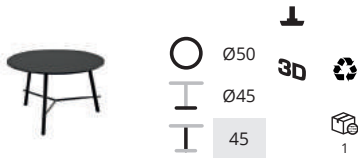

Record contract low Ø50

Fenix € 379,-
Matt wood € 419,-
Eiken € 559,-