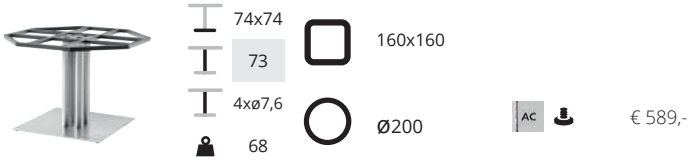

SC297

SC299

SC321

SC322

SC323

SC324

SC331 3-teens onderstel met kantelmechaniek

SC332 3-teens onderstel met kantelmechaniek

SC333 3-teens

SC334 3-teens

SC335 4-teens

SC337 4-teens

SC351

SC352