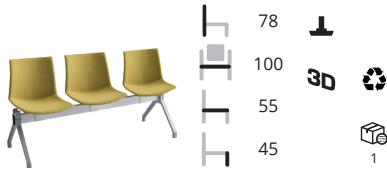

Point traverse front King

achterzijde kuip TP: BI/ NE/ GC

2-zit - 100 cm	€ 549,-
3-zit - 150 cm	€ 699,-
4-zit - 200 cm	€ 839,-
5-zit - 250 cm	€ 989,-