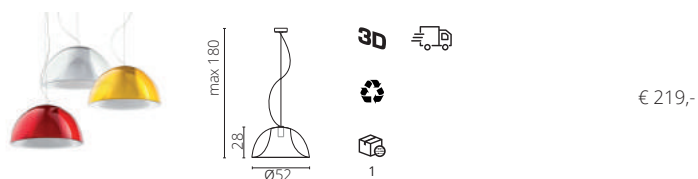

L002S/BA binnenkap wit