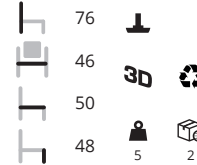

Nym 2831

Pedrali A € 499,-
Pedrali C € 519,-
Pedrali H € 529,-
Pedrali G € 559,-