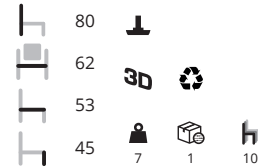

Pause armstoel 866234

linoleum € 363,-
laminaat € 363,-