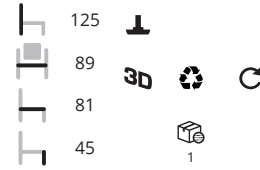

Moai swivel

frame

Felt (Melange) € 2329,-
* Valencia € 2329,-
Blazer € 2753,-
Steelcut Trio 3 € 3029,-
COM p.o.a.