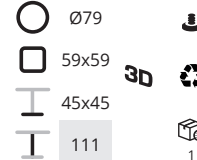

Stylus 110 zwart

frame NE

NE 59x59 € 324,-
NE Ø 79 € 383,-

NIEUW

Talk

Robuuste wangtafel in 5 decoren.

blad melamine	NE	RS	W	FA	BI
voetsteun	CR