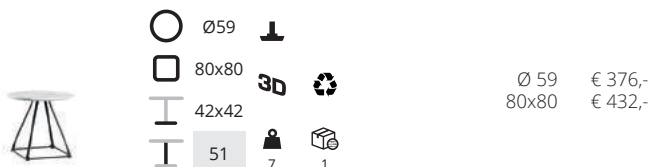

Lunar tafel 5443 frame en blad gepoedercoat staal