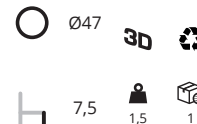

Poef Pause

Felt (Melange) € 255,-
 * Valencia € 255,-
 Blazer € 375,-
 Steelcut Trio 3 € 455,-
 COM p.o.a.

Drum dienblad large

hout

BI/ NE € 159,-
 N/ FR € 173,-

Drum dienblad small

hout

BI/ NE € 119,-
 N/ FR € 144,-