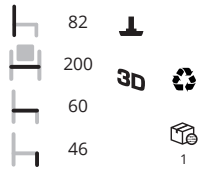

€ 355,-

Qliq B663 3-zit

€ 419,-

Qliq BA663 3-zit met armleggers

€ 479,-

Qliq B664 4-zit

€ 525,-

Qliq BA664 4-zit met armleggers