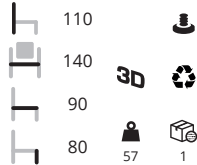

PET BI GA
planken NE BI

Oblique recht

BI € 959,-

Oblique hoek

BI € 829,-

Oblique soft recht GA/G62 kunststof delen antraciet

G62 € 2349,-

incl. werk- en afdekblad (NE)
G62 = Steelcut trio 153