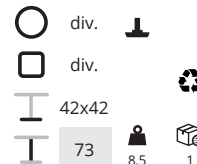

Lunar tafel 5440 blad melamine

70x70	€ 274,-
80x80	€ 280,-
Ø 70	€ 318,-
Ø 80	€ 327,-

Qliq tafel

Ontwerp: Alberto Basaglia Natalia Rota Nodari
 Het witte HPL blad van de Qliq tafel is voorzien van een zwart schaamschot.
 Bijpassende stoelen zijn te vinden op pagina 140.