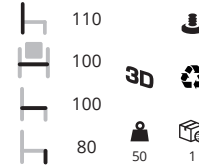

Oblique soft hoek GA/G62 kunststof delen antraciet