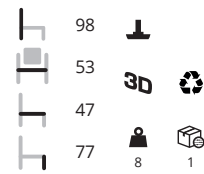

Gliss

Ontwerp: Claudio Dondoli & Marco Pocci

Een complete serie stoelen en krukken met als basis een kunststof zitschaal, deze is optioneel te stofferen voor extra zitcomfort en een luxere uitstraling. Gliss is leverbaar met diverse frames, waaronder een mooi essen houten frame. De PC kleuren kun je vinden op pagina 180. De geselecteerde stoffen voor de gestoffeerde Gliss krukken zijn te vinden op onze website. * Gliss 920 en 921 zijn alleen met een chromen frame binnen 10 tot 15 werkdagen leverbaar. ** Gliss 904 is alleen met een FR frame binnen 10 tot 15 werkdagen leverbaar.

frame hout	AN	N	FR				
frame	NE	BI	PC	CR			
TP	SA	BI					
PC	NE	FU	RT	VT	AT	BI	TR

Gliss 920

TP € 126,-

Gliss 904

TP € 219,-

Gliss 921

PC € 154,-

niet mogelijk in:
BI

Gliss 905

PC € 239,-

niet mogelijk in:
BI

Gliss 906

PC € 177,-

Gliss 916

Pedrali A € 399,-
Pedrali C € 439,-
Pedrali H € 459,-
Pedrali G € 599,-
COM p.o.a.

Gliss 970 gaslift

frame CR

PC € 339,-

Gliss 980 gaslift

frame CR

Pedrali A € 559,-
Pedrali C € 609,-
Pedrali H € 619,-
Pedrali G € 769,-
COM p.o.a.

Gliss 350 lounge

frame CR + FR

TP € 299,-