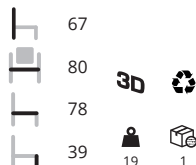

frame **NE** GA BI **CR**

Sfeerbeelden op pagina 34

Java

frame NE/ GA/ BI

Felt (Melange) € 849,-
 * Valencia € 849,-
 Blazer € 1009,-
 Steelcut Trio 3 € 1139,-
 COM p.o.a.
 frame CR + € 40,-

Jessie

Ontwerp: Giorgio Gurioli
 Gestoffeerde gegoten flexibele polyurethaan schaal met een metalen frame aan de binnenkant. Leverbaar op vier verschillende onderstellen. Kijk voor de stofkaarten van Vita, Aspect en Blazer (Camira) op onze website. De stoel kan geheel in dezelfde stof(kleur) gestoffeerd worden of in twee kleuren waarbij de zitting altijd in het zwart uit de gekozen collectie gestoffeerd zal zijn: Vita Noir ITA12, Aspect Aurora ACT31 of Blazer Napier CUZ08.