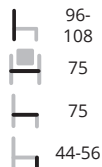

Temps

96-108
75
75
44-56

20

1

C83 : C101 € 719,-
H60 : H64 € 729,-
G59 : G78 € 829,-
G170 : G176 € 829,-