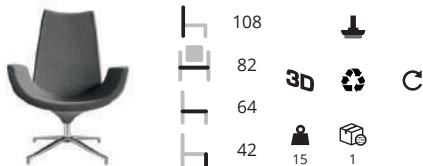

Beetle HR

frame LU

Flash	€ 839,-
Kunstleder	€ 859,-
Patina	€ 889,-
Divina 3	€ 1119,-
COM	p.o.a.
frame NE/ BI	+€ 100,-