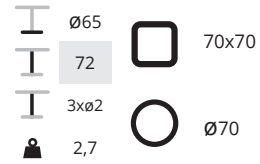

NE	€ 153,-
BI	€ 153,-
PC	€ 153,-

excl. blad

SC615

NE	€ 124,-
BI	€ 124,-
PC	€ 124,-

SC633 3-poot

NE	€ 153,-
BI	€ 153,-
AL	€ 153,-
PC	€ 153,-
TN	€ 273,-

excl. blad

SC634 3-poot