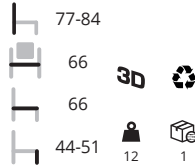

Lady-K 3602/2 gaslift

frame LU

Vita € 519,-
Aspect € 549,-
Blazer € 589,-
COM p.o.a.