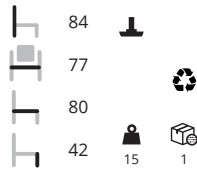

Steeler

Ontwerp: Jan Nijland

De Steeler maakt gebruik van een basis van 32 mm buisstaal, gebogen en gedraaid in een enkele doorlopende lus die bijna onzichtbaar de zitting en de rugleuning ondersteunt. De steun voor de zitting komt uit de achterkant van het frame en biedt daarmee een bijzonder comfortabele zit. Er zijn afneembare gestoffeerde armleggers en een flexibele side table leverbaar. Kijk voor de stofkleuren op onze website.

frame **AL**
9022

Steeler stoel

Rivet € 729,-
Divina Melange € 889,-
COM p.o.a.