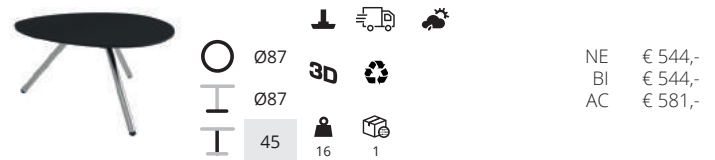

Lonc Low-a-Lowha