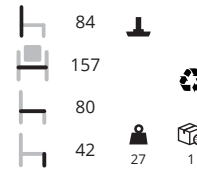

Steeler bank

Rivet € 1299,-
Divina Melange € 1609,-
COM p.o.a.