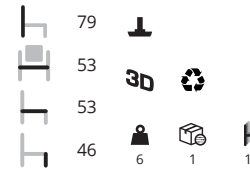

frame	NE	CR	LU
hout	RV	FA	A

Sfeerbeelden op pagina 18, 19, 27

Butterfly stoel 5310

frame CR/ NE

€ 263,-

Butterfly stof 5310

frame CR/ NE

Fame	€ 481,-
Blazer	€ 481,-
Obika Leather+	€ 514,-
Steelcut Trio 3	€ 530,-
COM	p.o.a.