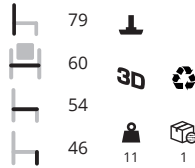

Lady K

Gestoffeerde zitschaal, leverbaar op vier verschillende onderstellen. Alle stofkleuren uit de genoemde stofcollecties zijn beschikbaar. Kijk voor de stofkaarten van Vita, Aspect en Blazer (Camira) op onze website.

frame hout **AN** **W** **FA**

frame **CR** **LU**

Lady-K 3600/2

frame FA

Vita € 569,-
Aspect € 599,-
Blazer € 639,-
COM p.o.a.
frame AN/ W + € 10,-
v.a. 30 stuks