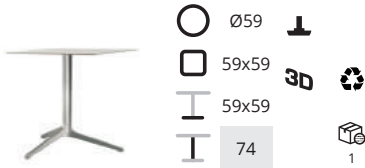

Ypsilon 73

Ontwerper: Jorge Pensi
Drie- en vierpoot tafels met een 12mm volkern blad met een zwarte kern en een bol gefreesde ronde rand.

* Tafels met een zwart blad kunnen bij gebruik buiten verkleuren.

frame	NE	AL	BI	AA	LU
blad	NE*	GC	AV	BI	

Ypsilon 3-73

frame AL/ BI/ NE

Ø 59	€ 292,-
59x59	€ 292,-