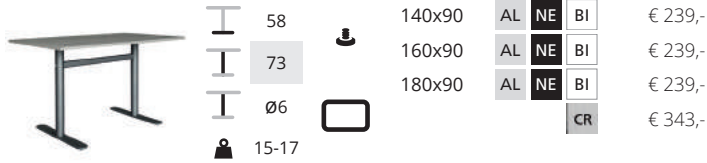

SC719

NE	↓	€ 177,-
BI	↓	€ 177,-
AL	↓	€ 177,-
CR	↓	€ 249,-

excl. blad

SC721

NE	↓	€ 294,-
BI	↓	€ 294,-
AL	↓	€ 294,-
CR	↓	€ 379,-

excl. blad

SC725

AL	NE	BI	€ 239,-
AL	NE	BI	€ 239,-
AL	NE	BI	€ 239,-
		CR	€ 343,-

excl. blad

SC727

NE	↓	€ 434,-
BI	↓	€ 434,-
AL	↓	€ 434,-
CR	↓	€ 445,-
AC	↓	€ 492,-

excl. blad

SC733-H430

NE	↓	€ 139,-
BI	↓	€ 139,-
AL	↓	€ 139,-
CR	↓	€ 139,-

excl. blad

SC735

NE	↓	€ 544,-
BI	↓	€ 544,-
AL	↓	€ 544,-

excl. bekabeling

SC720

NE	↓	€ 184,-
BI	↓	€ 184,-
AL	↓	€ 184,-
CR	↓	€ 256,-

excl. blad

SC723

NE	↓	€ 466,-
BI	↓	€ 466,-
AL	↓	€ 466,-
CR	↓	€ 549,-

excl. blad

SC731

NE	↓	€ 589,-
BI	↓	€ 589,-
AL	↓	€ 589,-
CR	↓	€ 599,-
AC	↓	€ 699,-

excl. blad

SC729

NE	↓	€ 567,-
BI	↓	€ 567,-
AL	↓	€ 567,-
CR	↓	€ 575,-
AC	↓	€ 649,-

excl. blad

SC733

NE	↓	€ 139,-
BI	↓	€ 139,-
AL	↓	€ 139,-
CR	↓	€ 139,-

excl. blad

AC700 USB + Schuko data-/ stroompot voor SC735 en SC736

AC	€ 89,-

AC701 draadloos oplaadpunt voor SC735 en SC736

NE	€ 148,-
BI	€ 148,-

SC737 mechanisch in hoogte verstelbaar

CR	↓	€ 319,-

excl. blad

SC739 mechanisch in hoogte verstelbaar

CR	↓	€ 309,-

excl. blad