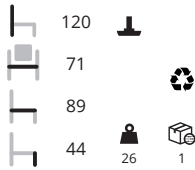

Loïs 3803/2

frame FA

Vita € 1079,-
Aspect € 1119,-
Blazer € 1199,-
COM p.o.a.
frame AN/ W + € 10,-
v.a. 30 stuks