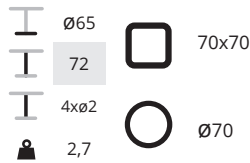

NE	€ 153,-
BI	€ 153,-
PC	€ 153,-

excl. blad

SC615

NE	€ 124,-
BI	€ 124,-
PC	€ 124,-

SC633 3-poot

NE	€ 153,-
BI	€ 153,-
AL	€ 153,-
PC	€ 153,-
TN	€ 273,-

excl. blad

SC634 3-poot