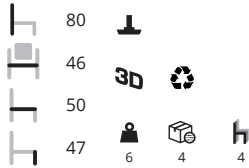

Hat

Ontwerp: ArmetLab

De Hat collectie is herkenbaar aan de optische hoes over de rugleuning die voorzien is van contrasterende stiknaden. Het strakke vierkante (15x15mm) buisframe is leverbaar in verchroomd of gepoedercoat staal in mat zwart (RAL9005), mat wit (RAL9016) en mat grijs-bruin (RAL8019). Voor een frame in koper en brons geldt prijs op aanvraag. Alle stofkleuren uit de genoemde stofcollecties zijn leverbaar. Bij een afname van minder dan 4 stuks per stofkleur rekenen we een toeslag van € 50,- netto per order. De in leer (leather) gestoffeerde producten kunnen alleen per 4 of een veelvoud hiervan besteld worden.

frame NE GB BI CR

stiknaad NE

Hat 803

frame NE/ GB/ BI

Jet € 284,-
Go Check € 308,-
Divina MD € 418,-
Leather € 438,-
COM p.o.a.
frame CR + € 20,-