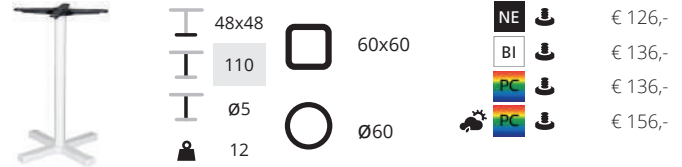

SC297

SC299

SC321

SC322

SC323

SC324

SC331 3-teens onderstel met kantelmechaniek

SC332 3-teens onderstel met kantelmechaniek

SC333 3-teens

SC334 3-teens

SC335 4-teens

SC337 4-teens

SC351

SC352