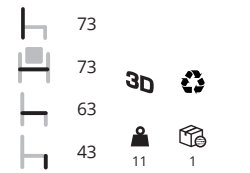

Butterfly Lounge Classic armchair full 5379

frame RV

Fame	€ 1303,-
Blazer	€ 1303,-
Obika Leather+	€ 1368,-
Steelcut Trio 3	€ 1401,-
COM	p.o.a.