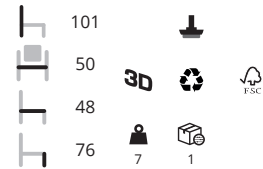

Malmö 246

Pedrali C € 589,-
Pedrali H € 599,-
Pedrali G € 669,-