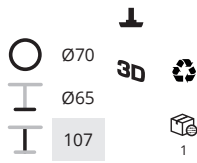

NIEUW

Record contract high

Ontwerp: MC.DSG
Statafel met een gelakt stalen frame en een fenix (30 mm), matt wood (25 mm) of naturel eiken (30 mm) blad blank of zwart gebeitst. Het metalen frame tussen de poten wordt in zwart of wit uitgevoerd.

frame	NE	BI
blad fenix	NE	GA BI
blad matt wood	NE	BI
blad eiken	RV	AN

Record contract Ø70

blad:
Fenix € 529,-
Matt wood € 559,-
Eiken € 719,-