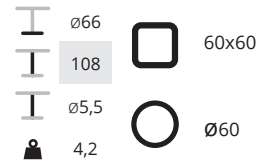

NE	€ 153,-
BI	€ 153,-
PC	€ 153,-

excl. blad

SC615

NE	€ 124,-
BI	€ 124,-
PC	€ 124,-

SC633 3-poot

NE	€ 153,-
BI	€ 153,-
AL	€ 153,-
PC	€ 153,-
TN	€ 273,-

excl. blad

SC634 3-poot