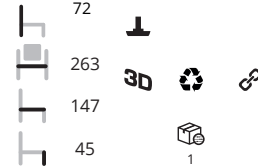

Buddie Kit 9

Aurea Mood € 2099,-
King € 2099,-
Steelcut 2 € 2499,-
COM p.o.a