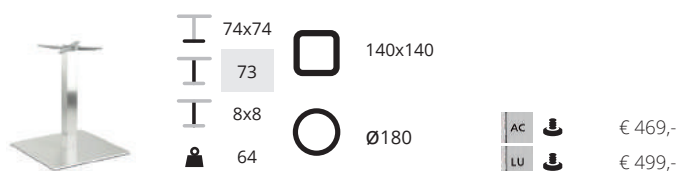

SC191-fix vloerbevestiging

SC191-50x50 grotere vloerplaat

SC192-50x50 grotere vloerplaat

SC193

SC194

SC195

SC196

SC197

SC199

SC209 Sfeerbeelden op pagina 26

SC210

SC211

SC212

SC213

SC214