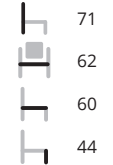

Inga lounge 5688

Pedrali A	€ 399,-
Pedrali C	€ 429,-
Pedrali H	€ 439,-
Pedrali G	€ 549,-
COM	p.o.a.