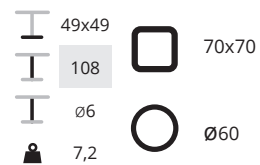

excl. blad

SC637

NE	€ 169,-
BI	€ 169,-
AL	€ 169,-
PC	€ 169,-
TN	€ 299,-

excl. blad

SC638 4-poot

NE	€ 193,-
BI	€ 193,-
AL	€ 193,-
PC	€ 193,-
TN	€ 327,-

excl. blad

SC641 3-poot