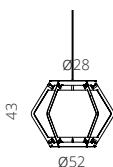

voet	KU
doek	NE BI
frame	NE

Quintus floor large

€ 679,-

Quintus floor small

€ 589,-

Quintus hanging

€ 339,-

Sospensione