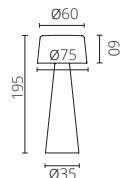

FP-3L-195 vloerlamp