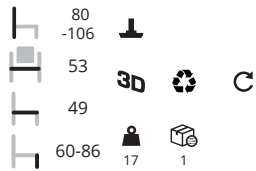

Gliss 970 gaslift

frame CR