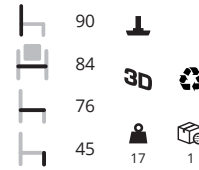

Noomi string

frame BI/ NE