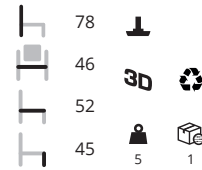

frame CR

78
52
52
45

€ 189,-

Iris FL/4

frame CR

78
46
52
45

€ 189,-

Iris SW wielen en gaslift