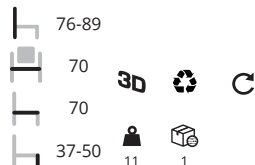

Jolie 4502/2 gaslift

frame LU

Vita € 599,-
Aspect € 639,-
Blazer € 669,-
COM p.o.a.