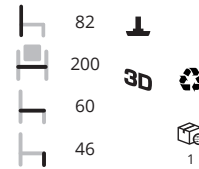

€ 355,-

Qliq B663 3-zit

€ 419,-

Qliq BA663 3-zit met armleggers

€ 479,-

Qliq B664 4-zit

€ 525,-

Qliq BA664 4-zit met armleggers