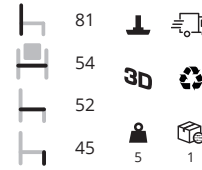

Iris SL

81
54
52
45