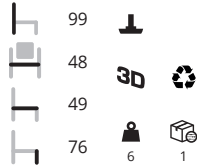

Nym 2839

€ 559,-