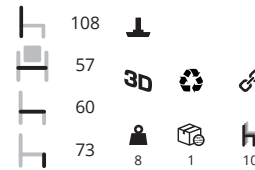

frame NE/ AL/ BI

€ 116,-
frame CR + € 8,-

Qliq HA650

frame NE/ AL/ BI

€ 136,-
frame CR + € 8,-

Qliq trolley geschikt voor slede stoelen

NE € 399,-
geschikt voor max. 40 kunststof of 30 volledig gestoffeerde stoelen