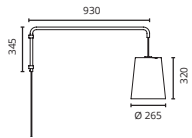

L001W90/A beugel 93cm, kabellengte 3m, 1 fixatie clip

Kap A = klein