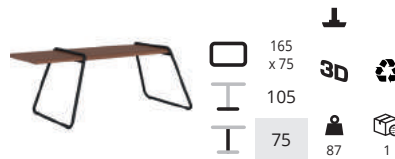

Clip-board table start cumaru

blad CM