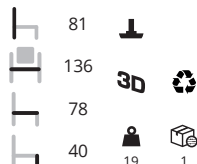

Log sofa 368

Pedrali C € 1629,-
Pedrali H20-H35 € 1719,-
Pedrali H80-H90 € 1719,-
Pedrali D € 1799,-
Pedrali G € 2089,-