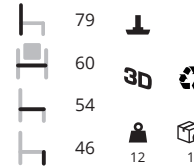

Lady-K 3603/2 auto-return

frame LU

Vita € 529,-
Aspect € 569,-
Blazer € 609,-
COM p.o.a.