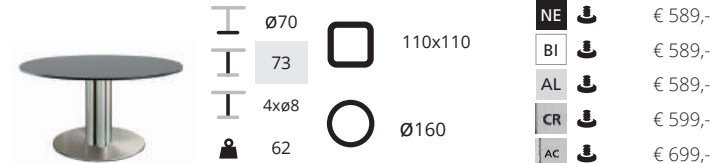

SC723

NE	↓	€ 466,-
BI	↓	€ 466,-
AL	↓	€ 466,-
CR	↓	€ 549,-

excl. blad

SC731

NE	↓	€ 589,-
BI	↓	€ 589,-
AL	↓	€ 589,-
CR	↓	€ 599,-
AC	↓	€ 699,-

excl. blad

SC729

NE	↓	€ 567,-
BI	↓	€ 567,-
AL	↓	€ 567,-
CR	↓	€ 575,-
AC	↓	€ 649,-