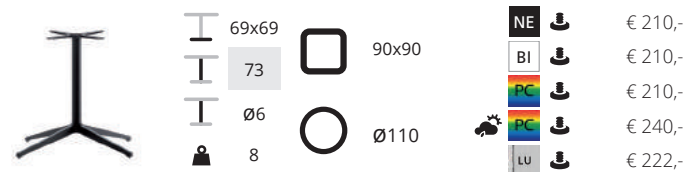

SC337 4-teens