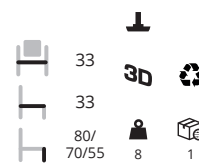

Cube H15 hoogte 80/ 70/ 55

frame CR

hout € 169,-
frame ST + € 30,-