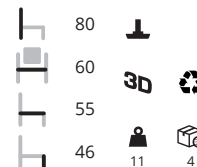

Strike XL 1042

Jet € 585,-
Go Check € 644,-
Divina MD € 912,-
Leather € 924,-
COM p.o.a.