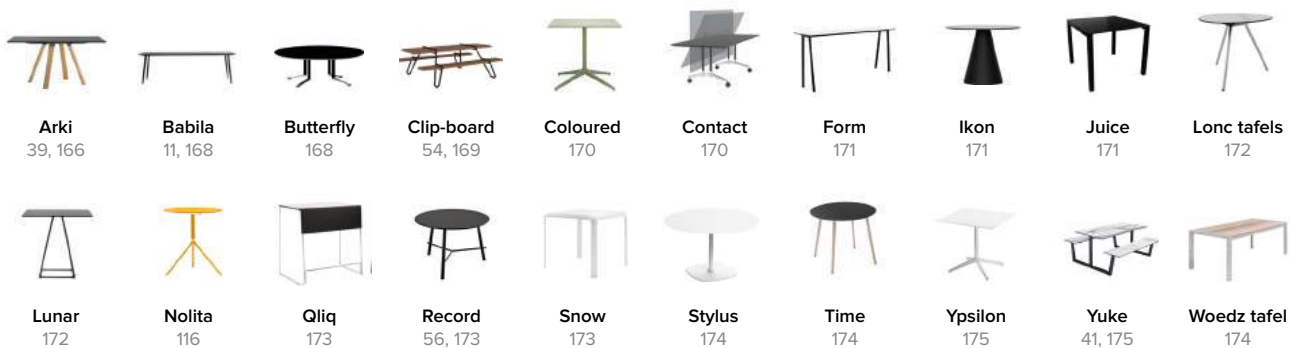

Tafels

Hoge tafels

Vergadertafels

Tafelonderstellen geschikt voor tafelbladen groter dan ø 130 cm

Tafelonderstellen geschikt voor rechthoekige tafelbladen

Statafelonderstellen +/- 110 cm hoog

Tafelonderstellen functioneel