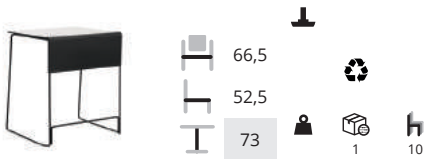

Qliq tafel

Ontwerp: Alberto Basaglia Natalia Rota Nodari
Het witte HPL blad van de Qliq tafel is voorzien van een zwart schaamschot.
Bijpassende stoelen zijn te vinden op pagina 140.

frame **NE** AL BI **CR**
blad BI

Qliq tafel bladmaat: 60x50x1 cm

NE/ AL/ BI € 229,-
CR € 239,-