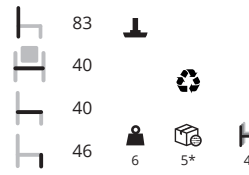

Tess vierkant frame 15x15mm

Hout	€ 141,-
HPL	€ 184,-
Fenix	€ 221,-
stofgroep 1	€ 195,-
stofgroep 2	€ 208,-
stofgroep 3	€ 223,-