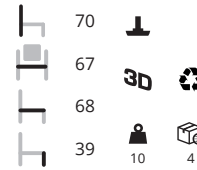

frame **NE** **BI** **CR**

Sfeerbeelden op pagina 35

Strike 829

Jet € 482,-
Go Check € 512,-
Divina MD € 675,-
Leather € 697,-
COM p.o.a.

Strike LO 830

Jet € 672,-
Go Check € 712,-
Divina MD € 948,-
Leather € 1082,-
COM p.o.a.