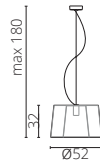

L001S/BA 1 kleine en 1 grote kap