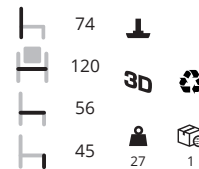

NE GB CR

Sharp-4P 866

frame NE/ GB

Jet € 769,-
 Go Check € 829,-
 Divina MD € 1299,-
 Leather € 1139,-
 COM p.o.a.
 frame CR + € 25,-

Sharp-D 926 2-zits

frame NE/ GB

Jet € 1169,-
 Go Check € 1269,-
 Divina MD € 1929,-
 Leather € 1899,-
 COM p.o.a.
 frame CR + € 80,-