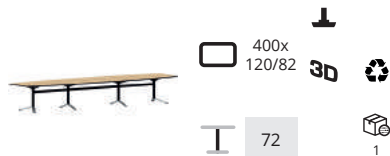

Butterfly tafel MO 6705-2

frame NE
voet LU

linoleum	€ 2737,-
laminaat	€ 2737,-
RV/ A/ FA	€ 2737,-

Butterfly tafel MO 6705-3

frame NE
voet LU

linoleum	€ 3583,-
laminaat	€ 3583,-
RV/ A/ FA	€ 3583,-

Butterfly tafel MO 6705-4