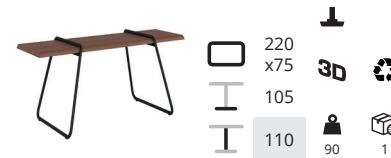

Clip-board 220 high table cumaru

blad CM

€ 3169,-

Color

Tafels met een metalen frame en een technopolymeer afwerkingslaag, de Color is voorzien van een handige tassendrager voor extra gebruiksgemak. Volkern tafelblad met een zwarte kern. Tafel leverbaar in 4 maten. Bijpassende krukken in dezelfde kleuren kun je vinden op pagina 97.* Tafels met een zwart blad kunnen bij gebruik buiten verkleuren.

frame	NE 10	GC 14	SA 54	MA 14	BL 34	VE 42	AR 33	RO 06	BI 00
blad	NE* 10	GC 14	BI 00						

Sfeerbeelden op pagina 50