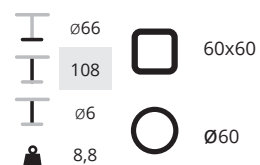

SC644 3-poot

NE	€ 169,-
BI	€ 169,-
AL	€ 169,-
PC	€ 169,-
TN	€ 299,-

excl. blad