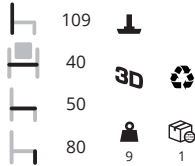

Cube H15 hoogte 80/ 70/ 55

frame CR

hout € 169,-
 frame ST + € 30,-

Cube xl H13

frame CR

stofgroep 1 € 419,-
 stofgroep 2 € 439,-
 stofgroep 3 € 469,-
 stofgroep 4 € 493,-
 stofgroep 5 € 525,-

frame ST + € 30,-