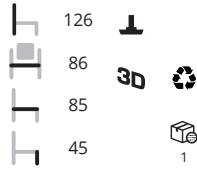

frame hout **AN** **FR**
 frame **NE** **LU**

Sfeerbeelden op pagina 31

Moai lounge

frame hout

Felt (Melange) € 2289,-
 * Valencia € 2289,-
 Blazer € 2689,-
 Steelcut Trio 3 € 3029,-
 COM p.o.a.

Moai swivel