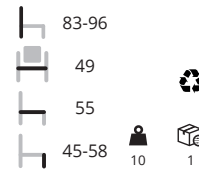

Qliq A659 gaslift

€ 209,-