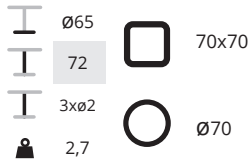

SC609

NE	€ 122,-
BI	€ 122,-
PC	€ 122,-

excl. blad