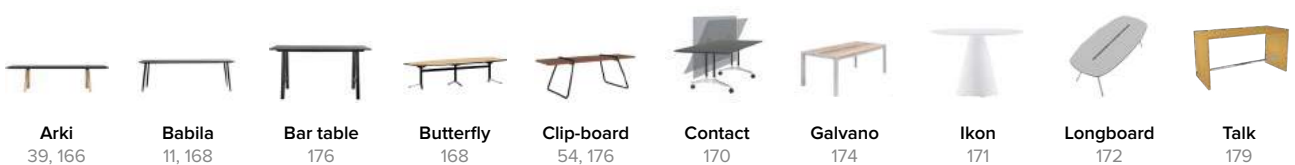

Tafels

Hoge tafels

Vergadertafels

Tafelonderstellen geschikt voor tafelbladen groter dan ø 130 cm

Tafelonderstellen geschikt voor rechthoekige tafelbladen

Statafelonderstellen +/- 110 cm hoog

Tafelonderstellen functioneel