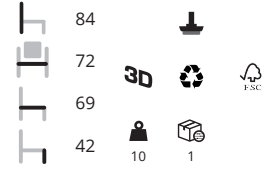

Malmö 298 relax

Pedrali C € 769,-
Pedrali H € 799,-
Pedrali G € 939,-