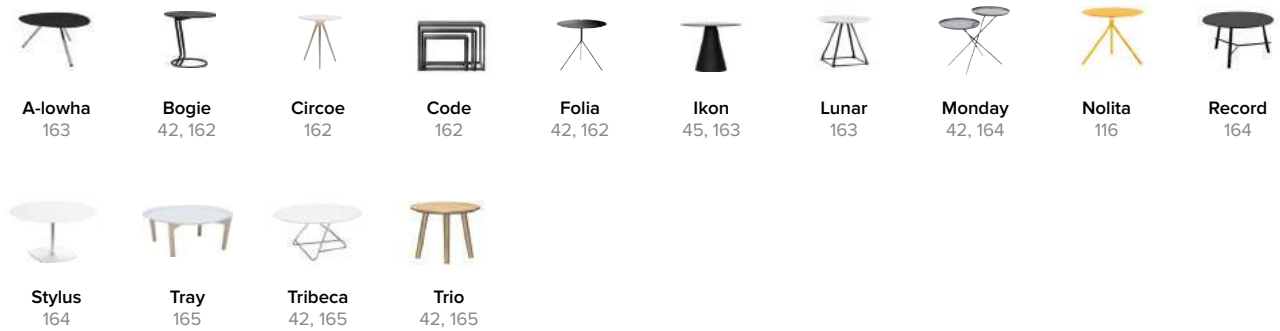

Tafels

Hoge tafels

Vergadertafels

Tafelonderstellen geschikt voor tafelbladen groter dan ø 130 cm

Tafelonderstellen geschikt voor rechthoekige tafelbladen

Statafelonderstellen +/- 110 cm hoog

Tafelonderstellen functioneel