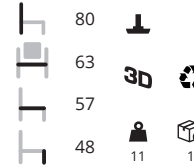

Laila 2200/2 gaslift

frame LU

Vita € 539,-
Aspect € 559,-
Blazer € 599,-
COM p.o.a.

Laila 2201/2 auto-return

frame LU

Vita € 549,-
Aspect € 579,-
Blazer € 619,-
COM p.o.a.

Laila 2202/2

frame NE/ CR