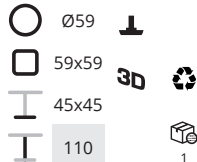

Ypsilon 3-110

frame AL/ BI/ NE

Ø 59 € 316,-
59x59 € 316,-