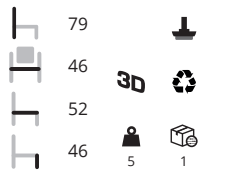

Butterfly armstoel 5311

frame CR/ NE

€ 338,-

Butterfly armstoel stof 5311*

frame CR/ NE

Fame	€ 554,-
Blazer	€ 554,-
Obika Leather+	€ 586,-
Steelcut Trio 3	€ 602,-
COM	p.o.a.

Butterfly wood 5340

frame RV/ FA/ A