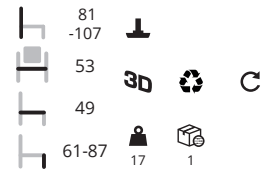

Gliss 980 gaslift

frame CR