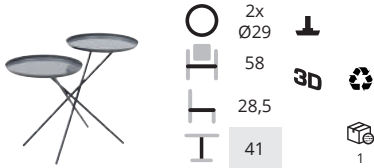

Monday

Ontwerp: Busk + Hertzog

Een veelzijdig bijzettafeltje dat afzonderlijk kan worden ingezet maar nog beter tot zijn recht komt in groepjes van twee of meer. Het ontwerp van de tafel is eenvoudig en elegant en gebaseerd op het uiterlijk van waterlelies. De unieke constructie maakt dit tafeltje een interessant designmodel op zich, maar ook een praktisch meubelstuk.

blad **NE** **GA** **BI**

Sfeerbeelden op pagina 42, 43

Monday

€ 229,-

NIEUW

Record contract low

Ontwerp: MC.DSG

Bijzettafel met een gelakt stalen frame en een fenix (30 mm), matt wood (25 mm) of naturel eiken (30 mm) blad blank of zwart gebeitst. Het metalen frame tussen de poten wordt in zwart of wit uitgevoerd.

frame **NE** **BI**
blad fenix **NE** **GA** **BI**
blad matt wood **NE** **BI**
blad eiken **AN** **RV**