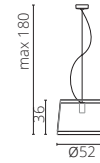

L001S/BB 2 grote kappen