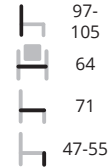

Study LU

97-105
64
71
47-55

5

1

LU - NE - NE € 309,-
LU - BI - GC € 309,-

Tatami

Ontwerp: Claudio Dondoli & Marco Pocci
Licht in gewicht, sterk en duurzaam. Door het UV bestendige polypropyleen is deze stoel zeer geschikt voor buiten. De Tatami stoel vormt het perfecte plaatje voor de aankleding van terrassen en kantines.

PPL	GA	VE	RO	MA	SA	BI