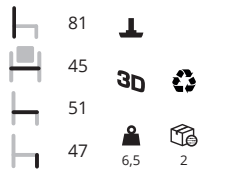

Tondina pop 4 legs

frame NE/ BI

€ 189,-	
frame CR	+ € 10,-