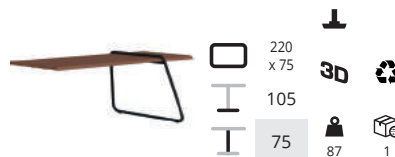

Clip-board table end cumaru

blad CM