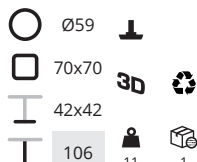

Lunar tafel 5444 frame en blad gepoedercoat staal

Ø 59 € 397,-
70x70 € 411,-