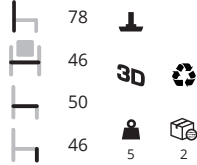

NIEUW

Nym

Ontwerp: Cazzaniga Mandelli Pagliarulo
Nym is een collectie gemaakt van massief esenhout. Het gebogen profiel van de rugleuning vormt een ononderbroken boog die perfect samenkomt met de zitting van massief esenhout. De stoelen zijn nog comfortabeler te maken met opdekstoffering. De geselecteerde stoffen voor deze opdekstoffering zijn te vinden op onze website.

frame	NE	BI			
hout	AN	N	GC	FR	BI

Nym 2830

€ 429,-