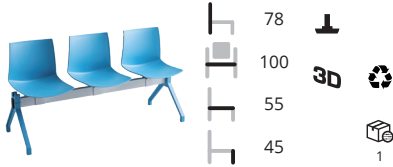

Point traverse

Ontwerp: Stefano Sandona
Traverse zit met metalen frame voorzien van een technopolymer (kunststof) coating in de kleur van de zitschaal. De Front modellen zijn aan de voorzijde gestoffeerd en aan de achterzijde van kunststof, je kunt kiezen uit: BI, NE en GR. De Full modellen zijn rondom gestoffeerd. Er is een geselecteerd aantal kleuren per stof beschikbaar. Voor overige kleuren geldt prijs op aanvraag. Voor COM geldt een minimum van 10 kuipen.

frame PC	NE 10	GC 14	MA 14	BL 34	VE 42	AR 33	RO 06	BI 00			
TP	NE 10	GC 14	LB 52	SA 54	BG 98	BL 34	VE 23	VE 51	GI 36	RO 06	BI 00

stof Fidivi - King / Camira - Blazer / Kvadrat - Steelcut 2

Point traverse

2-zit - 100 cm	€ 379,-
3-zit - 150 cm	€ 439,-
4-zit - 200 cm	€ 499,-
5-zit - 250 cm	€ 549,-