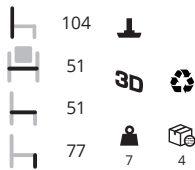

Hat 981

frame NE/ GB/ BI

Jet € 359,-
Go Check € 379,-
Divina MD € 489,-
Leather € 539,-
COM p.o.a.
frame CR + € 20,-