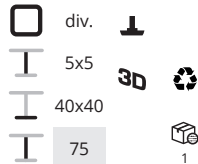

Coloured tafels 73

Tafels in aansprekende kleuren, bestaande uit metalen tafelonderstellen met een stalen blad in dezelfde kleur. Leverbaar in licht blauw (RAL 6034), geel (RAL 1003), oranje (RAL 2012), groen (RAL 6021) en terracotta (RAL 8023). De kleuren passen perfect bij de Nolita stoelen collectie, deze kun je vinden op pagina 122.

frame	AR 500	GI 100	AZ 100	VE 100	TE
stalen blad	AR 500	GI 100	AZ 100	VE 100	TE

Inox 73 coloured

blad 58x58 € 314,-
blad 80x80 € 369,-