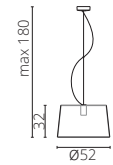

L001S/B 1 grote kap soft touch