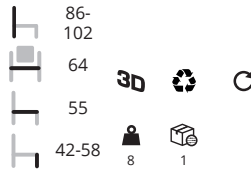

€ 377,-

Butterfly wood full 5340*

frame RV/ FA/ A

Fame	€ 581,-
Blazer	€ 581,-
Obika Leather+	€ 610,-
Steelcut Trio 3	€ 624,-
COM	p.o.a.

Butterfly SW high front 5491 zachte wielen, incl. stiknaad

frame LU

Fame	€ 906,-
Blazer	€ 906,-
Steelcut Trio 3	€ 1003,-
Savanne	€ 1291,-
COM	p.o.a.