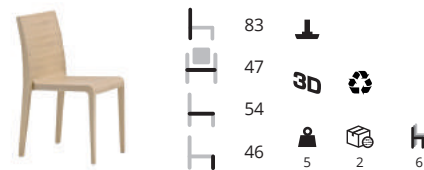

hout

Young 420

RS/ W/ GC € 309,-

V101/ V102/ V103 € 339,-

Young 421 stapelbaar

RS/ W/ GC € 419,-

V101/ V102/ V103 € 449,-

Young 425