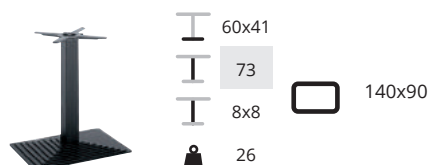

SC65

NE	↓	€ 168,-
BI	↓	€ 178,-
PC	↓	€ 178,-