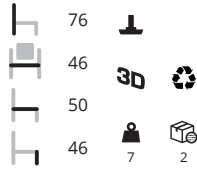

Nym 2850

€ 389,-