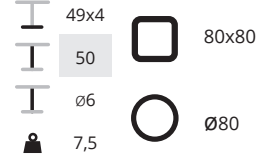

SC645 4-poot

NE	€ 168,-
BI	€ 168,-
AL	€ 168,-
PC	€ 168,-
TN	€ 318,-

excl. blad