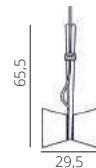

Diabolo pendant