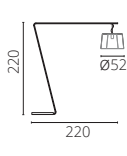

L001T/BA 1 kleine en 1 grote kap