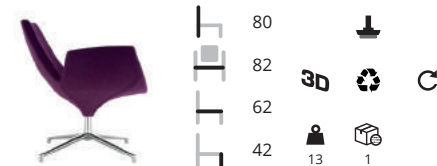

Beetle LR

frame LU

Flash	€ 779,-
Kunstleder	€ 799,-
Patina	€ 839,-
Divina 3	€ 1079,-
COM	p.o.a.
frame NE/ BI	+€ 100,-