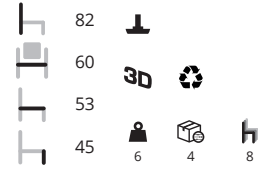

frame hout	AN	FR	BI				
frame	NE	BI	CR				
kuip PPL	NE	GA	SA	BC	CY	RR	BI

Mani 4L 957

€ 139,-

Mani 4L 957 front

Jet € 244,-
Divina MD € 324,-
Leather € 328,-
COM p.o.a.

Mani AR 959

€ 179,-

Mani AR 959 front