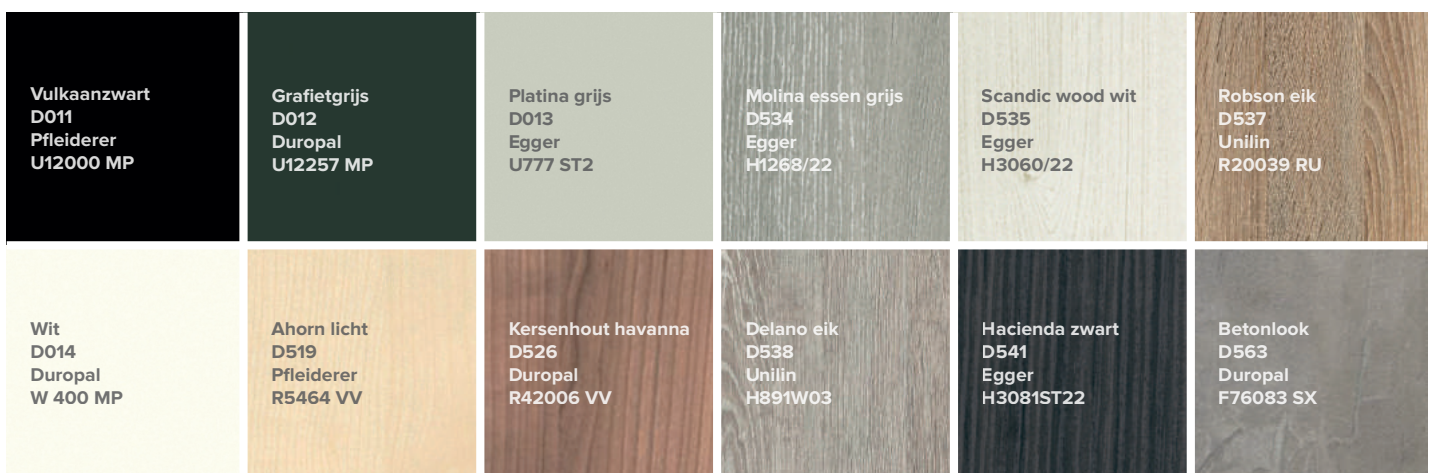

Tafelbladen Top melamine - 25 mm spaanplaat

Top T110 25mm

CM	1-9	10-24	> 25
70x70	€ 85,-	€ 79,-	€ 71,-
80x80	€ 91,-	€ 80,-	€ 76,-
90x90	€ 102,-	€ 87,-	€ 80,-
120x60	€ 91,-	€ 80,-	€ 76,-
120x80	€ 119,-	€ 109,-	€ 106,-
120x120	€ 168,-	€ 150,-	€ 143,-
140x70	€ 108,-	€ 98,-	€ 92,-
140x80	€ 129,-	€ 121,-	€ 117,-
160x80	€ 154,-	€ 136,-	€ 133,-
180x80	€ 180,-	€ 166,-	€ 162,-

Top T100 25mm

CM	1-9	10-24	> 25
Ø 60	€ 129,-	€ 111,-	€ 94,-
Ø 70	€ 129,-	€ 111,-	€ 94,-
Ø 80	€ 138,-	€ 118,-	€ 105,-
Ø 90	€ 186,-	€ 160,-	€ 143,-
Ø 100	€ 195,-	€ 165,-	€ 152,-
Ø 110	€ 224,-	€ 190,-	€ 176,-
Ø 120	€ 250,-	€ 206,-	€ 193,-
Ø 130	€ 291,-		
Ø 140	€ 332,-		
Ø 160	€ 385,-