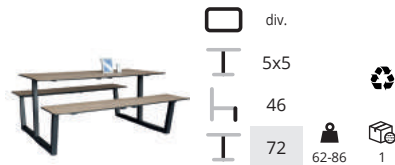

Yuke

laminaat blad

div.	
5x5	€ 1479,-
46	€ 1639,-
72	€ 1789,-
	€ 1969,-