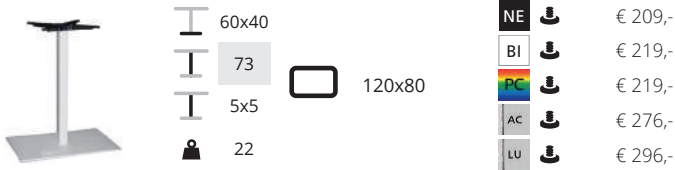

SC297

SC299

SC321

SC322

SC323

SC324

SC331 3-teens onderstel met kantelmechaniek

SC332 3-teens onderstel met kantelmechaniek

SC333 3-teens

SC334 3-teens

SC335 4-teens

SC337 4-teens

SC351

SC352