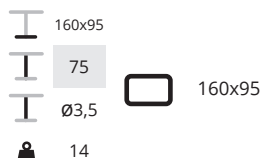

	NE		€ 679,-
	BI		€ 679,-
	AC		€ 829,-

SC523

	NE		€ 729,-
	BI		€ 729,-
	AC		€ 849,-

SC525

	NE		€ 849,-
	BI		€ 849,-
	AC		€ 999,-

SC539 klaptafelonderstel, set van 2 poten excl. blad

	BI		€ 169,-
	AL		€ 169,-
	CR		€ 175,-