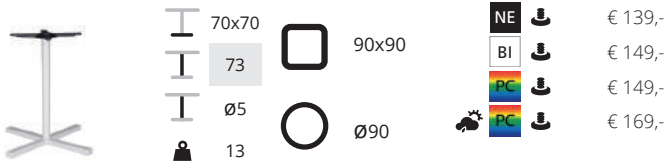

SC297

SC299

SC321

SC322

SC323

SC324

SC331 3-teens onderstel met kantelmechaniek

SC332 3-teens onderstel met kantelmechaniek

SC333 3-teens

SC334 3-teens

SC335 4-teens

SC337 4-teens

SC351

SC352