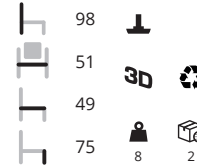

Nym 2859

€ 449,-

NIEUW

Orlando

Collectie: Softline
Ontwerp: Busk + Hertzog
Compact, licht en super veelzijdig is deze stoel. Een karakteristieke en innovatieve constructie met een slanke en zacht afgeronde rug. Alle stofkleuren uit de genoemde stofcollecties zijn leverbaar, uitgezonderd * Valencia. Kijk voor een overzicht van de stoffen op onze website.

frame hout	AN	FR

Sfeerbeelden op pagina 37