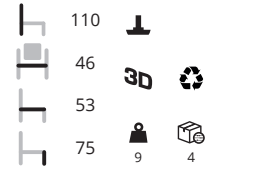

frame hout

Jet € 449,-
Divina MD € 529,-
Leather € 533,-
COM p.o.a.

Mani

Ontwerp: Welling Ludvik

Elegante en multi inzetbare collectie stoelen en krukken met een fraai afgeronde kunststof zitschaal met hoog zitcomfort. Alle stofkleuren uit de genoemde stofcollecties zijn leverbaar. Bij een afname van minder dan 4 stuks per stofkleur rekenen we een toeslag van € 50,- per order. De in leer (Leather) gestoffeerde producten kunnen alleen per 6 of een veelvoud hiervan besteld worden. De Mani front heeft een aan de voorzijde gestoffeerde kuip. Alle PPL kleuren kunnen worden voorzien van stoffering.