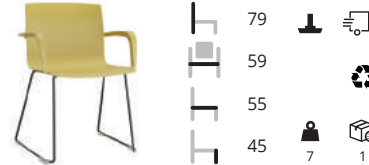

Pip SL

frame CR

79	3D	♻️	👤	📦
59			7	1
55				
45				

€ 105,-