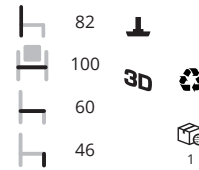

frame **CR**
 PPL **NE BL SA GC VE RO BI**

Qliq S659 gaslift

€189,-

Qliq A659 gaslift

€ 209,-

Qliq B662 2-zit

€ 315,-

Qliq BA662 2-zit met armleggers