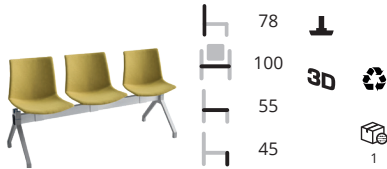

Point traverse front Steelcut 2

achterzijde kuip TP: BI/ NE/ GC

2-zit - 100 cm	€ 629,-
3-zit - 150 cm	€ 819,-
4-zit - 200 cm	€ 999,-
5-zit - 250 cm	€ 1189,-
COM	p.o.a.