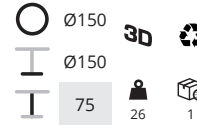

Lonc Big-Big-Dine a-Lowha

frame	
NE	€ 1182,-
BI	€ 1182,-
AC	€ 1242,-