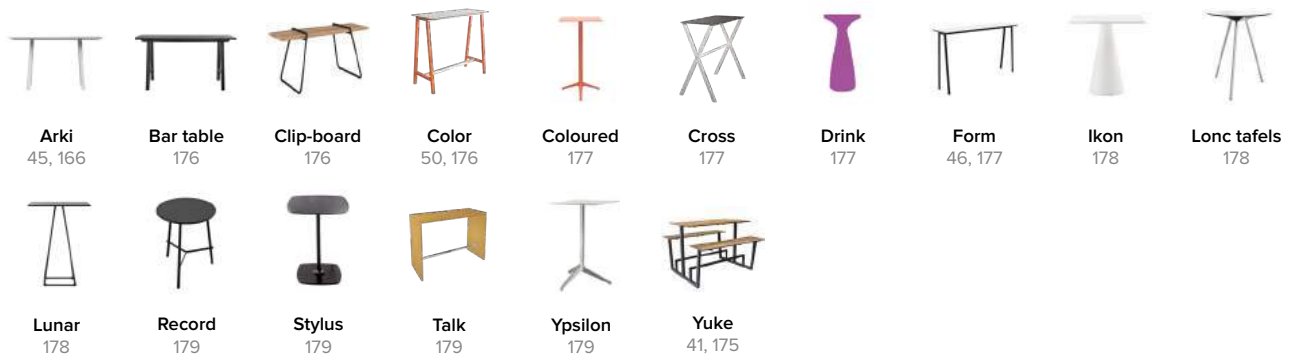

Tafels

Hoge tafels

Vergadertafels

Tafelonderstellen geschikt voor tafelbladen groter dan ø 130 cm

Tafelonderstellen geschikt voor rechthoekige tafelbladen

Statafelonderstellen +/- 110 cm hoog

Tafelonderstellen functioneel