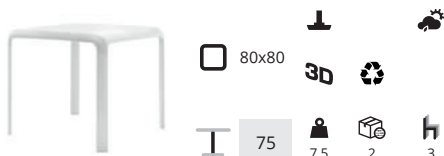

Snow 301

€ 193,-

voorzien van parasol uitsparing