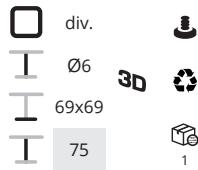

blad 58x58 € 390,-
blad 80x80 € 445,-

Bold 73 coloured

blad 58x58 € 269,-

NIEUW

Contact table

Ontwerp: Busk + hertzog
Collectie: Magnus Olesen
Luxe kanteltafel in diverse maatvoeringen en bladafwerkingen. De laminaat en linoleum bladen zijn voorzien van een rechte ABS randafwerking in een bijpassende kleur. Bladdikte 30 mm.