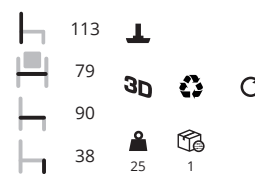

frame NE GR BI LU

Havana oorfauteuil

frame NE/ GR/ BI

Felt (Melange) € 1519,-
* Valencia € 1519,-
Blazer € 1759,-
Steelcut Trio 3 € 2099,-
COM p.o.a.

Havana oorfauteuil draaibaar

frame NE/ LU

Felt (Melange) € 1699,-
* Valencia € 1699,-
Blazer € 1995,-
Steelcut Trio 3 € 2349,-
COM p.o.a.