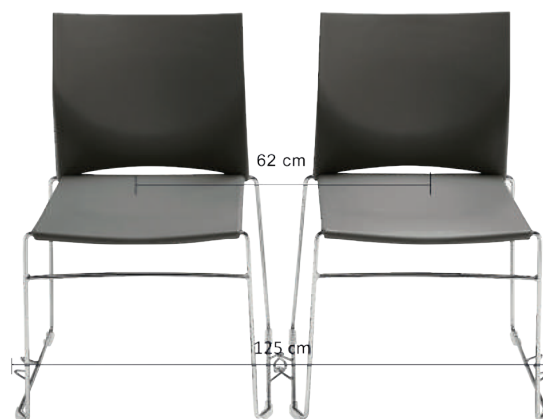

1

AC454 tablet schrijftafel

melamine NE € 82,-
 volkern NE € 119,-

1

AC455 basket bijbel-/lectuurrekje

CR € 39,-

1

* Serie 450 optioneel te voorzien van viltglijders, zie AC456-viltglijder. Sledframe stoelen zijn standaard voorzien van kunststofglijders.