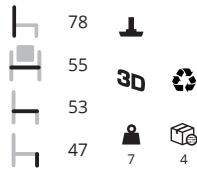

Strike 829

Jet € 482,-
Go Check € 512,-
Divina MD € 675,-
Leather € 697,-
COM p.o.a.