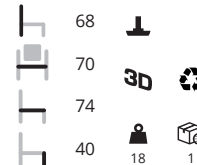

Model 107 Lounge Chair eiken gebeitst/geolied

frame AN/ RS

Blazer € 2109,-
Hallingdal € 2233,-
Steelcut Trio € 2233,-
Dune Leather € 2547,-
COM p.o.a.