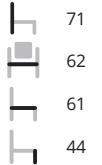

Inga lounge 5681

Pedrali A	€ 389,-
Pedrali C	€ 419,-
Pedrali H	€ 429,-
Pedrali G	€ 519,-
COM	p.o.a.