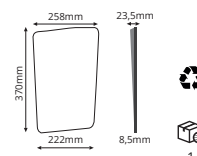

A148 met wielen zitting opklapbaar

frame NE/ AL/ BI

€ 163,-
frame CR + € 20,-

AC140 trolley

NE € 99,-

AC140 tablet schrijftafel serie A140

PPL: NE € 69,-

schrijftafel alleen voor armstoel