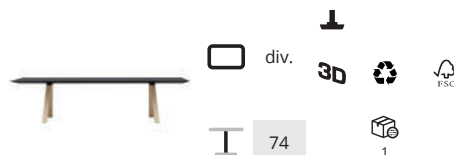

Arki zwart wood 8mm volkern zwart blad

frame RS

200x100	€ 1642,-
240x100	€ 1698,-
240x120	€ 1805,-
300x100	€ 1877,-
300x120	€ 1941,-
360x120	€ 2273,-