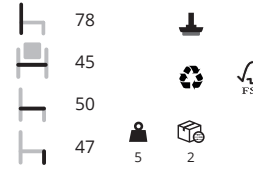

Babila 2751

frame hout AN/ N/ FR

Pedrali C € 349,-
Pedrali D € 379,-
Pedrali G € 429,-