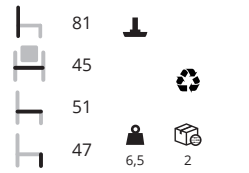

Tondina pop 4 legs fabric

frame NE/ BI

Flash	€ 259,-
Ecopelle Secret	€ 269,-
Patina	€ 289,-
Canvas	€ 359,-
Divina 3	€ 389,-
COM	p.o.a.
frame CR	+ € 10,-