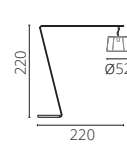

L001T/B 1 grote kap