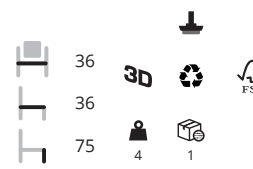

kup hout niet
 mogelijk in: BI

€ 209,-

Babila 2700

€ 289,-

Babila 2706

voetensteun
 NE of BI

€ 219,-

Babila kuip