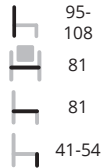

frame **LU**

Sfeerbeelden op pagina 24, 25

Elinor

H20 : H35 € 1369,-
 H60 : H64 € 1369,-
 G59 : G78 € 1479,-
 G170 : G176 € 1479,-
 Pedrali P € 1669,-

Enjoy

Ontwerp: Marco Pocci
 Klapstoel volledig uit polypropyleen en daarmee geschikt voor buiten. Enjoy is voorzien van een praktische handgreep en ingeklapt 9,5 cm dun. Er is een bijpassende trolley voor 40 stoelen leverbaar.