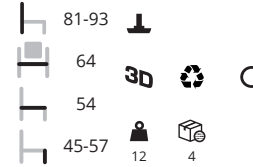

Mani AR-HO 987 front

frame CR

Jet € 512,-
Divina MD € 589,-
Leather € 593,-
COM p.o.a.
frame NE/ BI + € 33,-