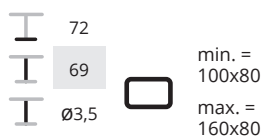

	NE		€ 679,-
	BI		€ 679,-
	AC		€ 829,-

SC523

	NE		€ 729,-
	BI		€ 729,-
	AC		€ 849,-

SC525

	NE		€ 849,-
	BI		€ 849,-
	AC		€ 999,-

SC539 klaptafelonderstel, set van 2 poten excl. blad

	BI		€ 169,-
	AL		€ 169,-
	CR		€ 175,-