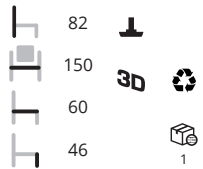

Qliq B663 3-zit

€ 419,-