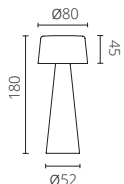

Sospensione

Alle lampen zijn altijd voorzien van een zwart rubberen stroomkabel.

*Violet (VL) kleur alleen mogelijk voor kleine kap (A). Kleur BI is fullcolour, overige polycarbonaat kappen zijn transparant. BI** niet mogelijk bij L001CW/A en L001CW/B.

Prijzen zijn excl. lichtbronnen
Besteleenheid: minimaal 4 hanglampen per soort

PC = polycarbonaat	FU	RT	VL*	BI**	TR
SC= Soft coating	GA	RM	BE		
rubberkabel	NE				

L001CW/A kleine kap 3, kabellengtes, 5 fixatie clips

Kap A = klein

kap: PC kabel: 3m	€ 149,-
kap: PC kabel: 6m	€ 189,-
kap: PC kabel: 8m	€ 219,-
kap: SC kabel: 3m	€ 199,-
kap: SC kabel: 6m	€ 229,-
kap: SC kabel: 8m	€ 269,-

L001CW/B grote kap, 3 kabellengtes, 5 fixatie clips

Kap B = groot

kap: PC kabel: 3m	€ 199,-
kap: PC kabel: 6m	€ 239,-
kap: PC kabel: 8m	€ 269,-
kap: SC kabel: 3m	€ 269,-
kap: SC kabel: 6m	€ 309,-
kap: SC kabel: 8m	€ 339,-

L002CW/BA ronde kap 3, kabellengtes, 5 fixatie clips

binnenkap wit

kap: TR kabel: 3m	€ 259,-
kap: TR kabel: 6m	€ 299,-
kap: TR kabel: 8m	€ 319,-
kap GA kabel: 3m	€ 379,-
kap GA kabel: 6m	€ 419,-
kap GA kabel: 8m	€ 449,-

L004CW/A soft coat kap, 3 kabellengtes, 5 fixatie clips

Kap SC

kabel: 3m	€ 279,-
kabel: 6m	€ 329,-
kabel: 8m	€ 349,-

L001W20/A beugel 23cm, kabellengte 3m, 1 fixatie clip

Kap A = klein

kap: TR/ FU/ BI	€ 229,-
kap: SC	€ 279,-

L001W40/A beugel 43cm, kabellengte 3m, 1 fixatie clip

Kap A = klein

kap: TR/ FU/ BI	€ 229,-
kap: SC	€ 279,-

L001W90/A beugel 93cm, kabellengte 3m, 1 fixatie clip

Kap A = klein

kap: TR/ FU/ BI	€ 259,-
kap: SC	€ 309,-

Kit spina europese stekker met aan-/ uitknop

NE + € 29,-

meerprijs voor bovenstaande lampen, prijs per lamp

Time Out

Ontwerpers: Alberto Basaglia & Natalia Rota Nodari