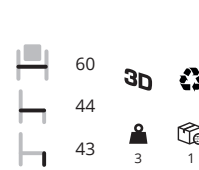

Loïs 3802/2

Vita € 319,-
Aspect € 349,-
Blazer € 379,-
COM p.o.a.