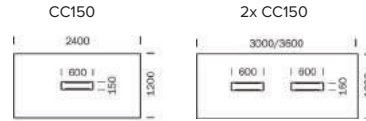

Arki kabelgoot 2 alleen voor 120cm brede tafels

frame NE

met afdekcap:	
CC150 = 60x15	€ 398,-
2x CC150 = 2x 60x15	€ 689,-