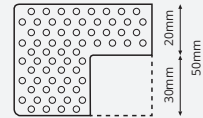

Tafelbladen Top staal

12mm dikke stalen bladen. Gepoedercoat in 8 kleuren verkrijgbaar: licht blauw (RAL 6034), geel (RAL 1003), oranje (RAL 2012), groen (RAL 6021), terracotta (RAL 8023), wit, grijs-antraciet en bordeaux rood. Bijpassende stoelen in dezelfde kleur zie pagina 122. Bijpassende tafelonderstellen in dezelfde kleur zie vanaf pagina 193.

Staal	AR 500	GI 100	AZ 100	VE 100	TE	BI 200	GA	RO 200

Top staal stalen bladen 12mm gepoedercoat

	  2		Ø58,5	€ 194,-	
			58,2x58,2	€ 189,-	
			70x70	€ 208,-	
			80x80	€ 249,-	

Tafelbladen Top T120

Opgedikte bladen met een dikte van 50mm en een kern van 20mm. De bladen hebben een HPL top. Andere maten op aanvraag mogelijk.

HPL	BI	AV	NE	W	CI
HPL	RS	Arpa 4519	Arpa 4529	Arpa 4543	Arpa 4573

T120 opgedikte rand en HPL top

	  1	T120 - Ø59	€ 92,-	
		T125 - 59x59	€ 87,-	
		T121 - Ø69	€ 121,-	
		T126 - 69x69	€ 112,-	
		T122 - Ø79	€ 150,-	
		T127 - 79x79	€ 140,-	

T120 opgedikte rand en HPL top

	  1	T123 - Ø89	€ 186,-	
		T128 - 89x89	€ 165,-	
		T124 - Ø99	€ 226,-	
		T129 - Ø119	€ 359,-	
		T130 - Ø129	€ 388,-	
		T131 - 119x79	€ 186,-	

Tafelbladen Top volkern

COI, COM, COP zijn 12 mm volkern bladen met een zwarte kern. CFC en CFP zijn 10 mm volkern bladen met een witte kern.
rand verjongd = COI, CFC
rand bol = COM
rand recht = COP en CFP
Randafwerking bij bestelling doorgeven.
Andere maatvoeringen prijs op aanvraag.

top COI/ COM/ COP	Arpa 0526	NE	BI	Arpa 0851	Abet 2810	Arpa 3294
top CFC/ CFP	BI					

Top COI/ COM/ COP volkern bladen 12mm

	  1	decor 526/ 851/ NE/ BI	
		Ø59	€ 117,-
		Ø69	€ 152,-
		Ø79	€ 186,-
		59x59	€ 117,-
		69x69	€ 152,-
		79x79	€ 186,-
		89x89	€ 247,-

Top wit CFC/ CFP volkern bladen 10mm

	  1	decor BI	
		Ø59	€ 186,-
		Ø69	€ 234,-
		Ø79	€ 281,-
		59x59	€ 186,-
		69x69	€ 234,-
		79x79	€ 281,-
		89x89	€ 353,-

Top beton look COI/ COM/ COP volkern bladen 12mm

	  1	decor 2810	
			Ø59 € 118,-
			Ø69 € 153,-
			Ø79 € 196,-
			59x59 € 118,-
			69x69 € 153,-
			79x79 € 196,-
			89x89 € 267,-

Top roest look COP volkern bladen 10mm

	  1	decor 3294	
			Ø59 € 121,-
			Ø69 € 158,-
			Ø79 € 199,-
			59x59 € 121,-
			69x69 € 158,-
			79x79 € 199,-
			89x89 € 262,-