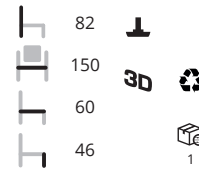

Qliq BA663 3-zit met armleggers

€ 479,-