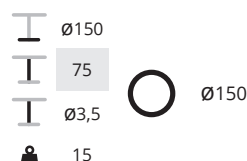

SC503

	NE		€ 343,-
	BI		€ 343,-
	AC		€ 379,-

SC505

	NE		€ 369,-
	BI		€ 369,-
	AC		€ 399,-

SC506

	NE		€ 409,-
	BI		€ 409,-
	AC		€ 439,-

SC507

	NE		€ 449,-
	BI		€ 449,-
	AC		€ 509,-

SC509

	NE		€ 524,-
	BI		€ 524,-
	AC		€ 594,-

SC521

	NE		€ 679,-
	BI		€ 679,-
	AC		€ 829,-

SC523

	NE		€ 729,-
	BI		€ 729,-
	AC		€ 849,-

SC525

	NE		€ 849,-
	BI		€ 849,-
	AC		€ 999,-

SC539 klaptafelonderstel, set van 2 poten excl. blad

	BI		€ 169,-
	AL		€ 169,-
	CR		€ 175,-

SC551 voet technopolymeer, buis aluminium geanodiseerd

	NE		€ 156,-
	AL		€ 142,-

SC552 voet technopolymeer, buis aluminium geanodiseerd

	NE		€ 202,-
	AL		€ 186,-

SC553 voet technopolymeer, buis aluminium geanodiseerd

	NE		€ 156,-
	AL		€ 142,-

SC554 voet technopolymeer, buis aluminium geanodiseerd

	NE		€ 202,-
	AL		€ 186,-