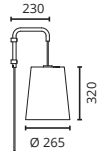

L001W20/A beugel 23cm, kabellengte 3m, 1 fixatie clip

Kap A = klein