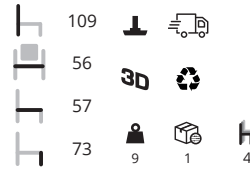

frame CR

€ 194,-

No-Frill SP

frame CR

€ 190,-

Frill kruk

€ 145,-

No-Frill kruk