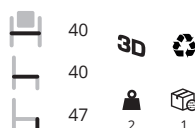

Poef Pouf

Felt (Melange) € 139,-
* Valencia € 139,-
Blazer € 229,-
Steelcut Trio 3 € 309,-
COM p.o.a.