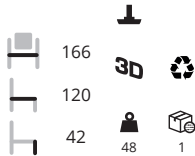

Sisters large