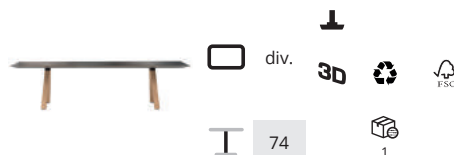

Arki wood fenix MP 12mm fenix zwart blad multiplex kern

frame RS

200x100	€ 1838,-
240x100	€ 1895,-
240x120	€ 2192,-
300x100	€ 2334,-
300x120	€ 2575,-