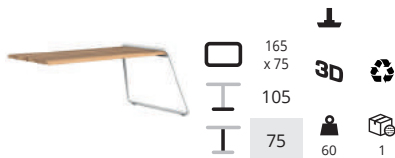

Clip-board table middle beuken

blad FA