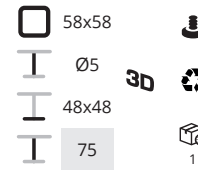

blad 58x58 € 390,-
blad 80x80 € 445,-

Bold 73 coloured

blad 58x58 € 269,-

NIEUW

Contact table

Ontwerp: Busk + hertzog
Collectie: Magnus Olesen
Luxe kanteltafel in diverse maatvoeringen en bladafwerkingen. De laminaat en linoleum bladen zijn voorzien van een rechte ABS randafwerking in een bijpassende kleur. Bladdikte 30 mm.