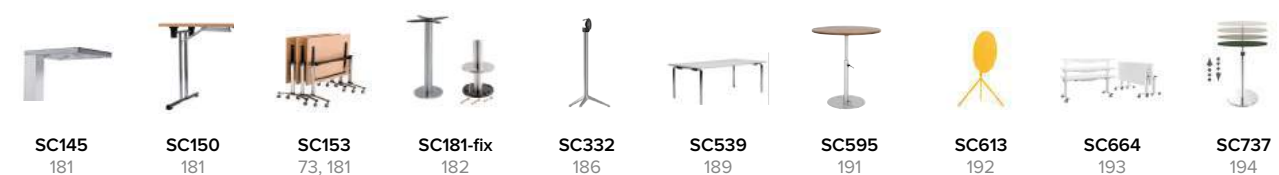

Tafels

Hoge tafels

Vergadertafels

Tafelonderstellen geschikt voor tafelbladen groter dan ø 130 cm

Tafelonderstellen geschikt voor rechthoekige tafelbladen

Statafelonderstellen +/- 110 cm hoog

Tafelonderstellen functioneel