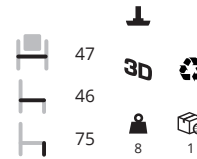

Bobo 75

frame GA/ BI