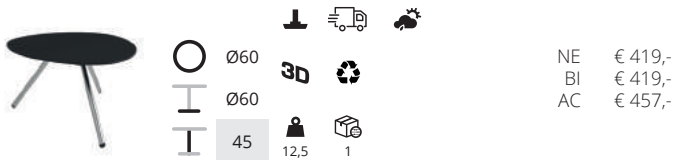

Lonc Little-a-Lowha