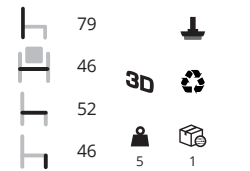

Butterfly wood full 5340*

frame RV/ FA/ A

Fame	€ 581,-
Blazer	€ 581,-
Obika Leather+	€ 610,-
Steelcut Trio 3	€ 624,-
COM	p.o.a.