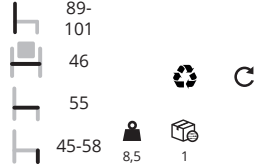

Qliq S699 net gaslift