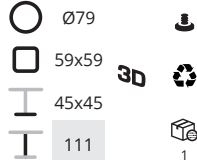

Stylus 110 wit

frame BI

BI 59x59 € 409,-
BI Ø 79 € 488,-