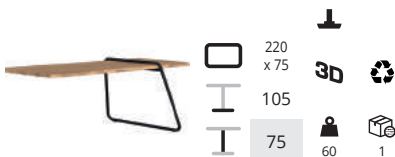

blad FA

€ 1658,-

Clip-board table middle cumaru

blad CM

€ 2260,-

Clip-board table end beuken

blad FA

€ 1658,-