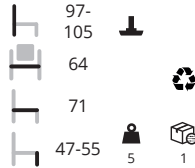

NIEUW

Study

Van dit model zijn vier uitvoeringen beschikbaar:
NE-NE-NE = Zwart kunststof voetenkruis, zwarte kunststof rand en een zwarte netweave
BI-BI-GC = Wit kunststof voetenkruis, een witte kunststof rand en een licht grijze netweave
LU-NE-NE = Aluminium gepolijst voetenkruis met een zwarte kunststof rand en een zwarte netweave
LU-BI-GC = Aluminium gepolijst voetenkruis met een witte kunststof rand en een licht grijze netweave

voetenkruis	NE	BI	LU
PPL	NE	BI	
netweave	NE	GC	

Study

97-105
64
71
47-55

5

1

NE - NE - NE € 289,-
BI - BI - GC € 289,-