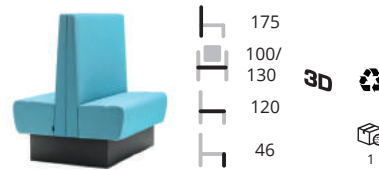

MDB 175 treinopstelling (breedte 100 of 130cm)

rug glad

Pedrali A	€ 2641,-
Pedrali C	€ 2939,-
Pedrali H	€ 3046,-
Pedrali G	€ 3454,-
plint	€ 179,-
(set 2 zijsoffels)	

Nemea

Ontwerp: Cazzaniga Mandelli Pagliarulo

Essen houten stoel uitgevoerd in naturel essen of gebeitst in een kleur. Optioneel te voorzien van opdekstoffering. Modellen 2825 en 2826 kunnen door middel van de doorlopende armleggers aan de rand van de tafel gehangen worden. De geselecteerde stoffen voor de opdekstoffering zijn te vinden op onze website.

hout **AN** GC FR