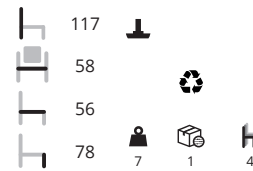

AC-26 trolley serie 580

NE € 108,-

H580

€ 113,-

H580-30 zit opdekstoffering rug kunststof

stofgroep 1 € 177,-
 stofgroep 2 € 180,-
 stofgroep 3 € 184,-
 stofgroep 4 € 194,-
 stofgroep 5 € 200,-
 COM p.o.a.