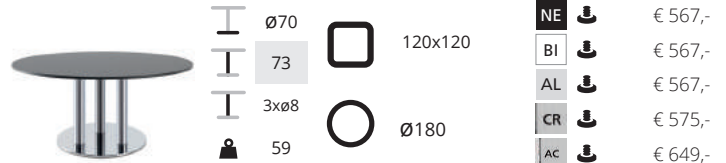

SC723

NE	↓	€ 466,-
BI	↓	€ 466,-
AL	↓	€ 466,-
CR	↓	€ 549,-

excl. blad

SC731

NE	↓	€ 589,-
BI	↓	€ 589,-
AL	↓	€ 589,-
CR	↓	€ 599,-
AC	↓	€ 699,-

excl. blad

SC729

NE	↓	€ 567,-
BI	↓	€ 567,-
AL	↓	€ 567,-
CR	↓	€ 575,-
AC	↓	€ 649,-