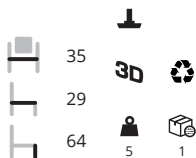

Klejn wood 64