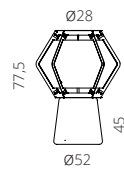

voet	KU
doek	NE BI
frame	NE

Quintus floor large

€ 679,-

Quintus floor small

€ 589,-

Quintus hanging

€ 339,-

Sospensione