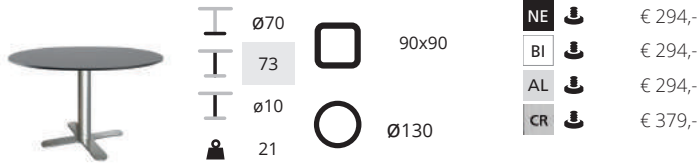

SC719

NE	↓	€ 177,-
BI	↓	€ 177,-
AL	↓	€ 177,-
CR	↓	€ 249,-

excl. blad

SC721

NE	↓	€ 294,-
BI	↓	€ 294,-
AL	↓	€ 294,-
CR	↓	€ 379,-

excl. blad

SC725

AL	NE	BI	€ 239,-
AL	NE	BI	€ 239,-
AL	NE	BI	€ 239,-
		CR	€ 343,-

excl. blad

SC727

NE	↓	€ 434,-
BI	↓	€ 434,-
AL	↓	€ 434,-
CR	↓	€ 445,-
AC	↓	€ 492,-

excl. blad

SC733-H430

NE	↓	€ 139,-
BI	↓	€ 139,-
AL	↓	€ 139,-
CR	↓	€ 139,-

excl. blad

SC735

NE	↓	€ 544,-
BI	↓	€ 544,-
AL	↓	€ 544,-

excl. bekabeling

SC720

NE	↓	€ 184,-
BI	↓	€ 184,-
AL	↓	€ 184,-
CR	↓	€ 256,-

excl. blad

SC723

NE	↓	€ 466,-
BI	↓	€ 466,-
AL	↓	€ 466,-
CR	↓	€ 549,-

excl. blad

SC731

NE	↓	€ 589,-
BI	↓	€ 589,-
AL	↓	€ 589,-
CR	↓	€ 599,-
AC	↓	€ 699,-

excl. blad

SC729

NE	↓	€ 567,-
BI	↓	€ 567,-
AL	↓	€ 567,-
CR	↓	€ 575,-
AC	↓	€ 649,-

excl. blad

SC733

NE	↓	€ 139,-
BI	↓	€ 139,-
AL	↓	€ 139,-
CR	↓	€ 139,-

excl. blad

AC700 USB + Schuko data-/ stroompot voor SC735 en SC736

AC	€ 89,-

AC701 draadloos oplaadpunt voor SC735 en SC736

NE	€ 148,-
BI	€ 148,-

SC737 mechanisch in hoogte verstelbaar

CR	↓	€ 319,-

excl. blad

SC739 mechanisch in hoogte verstelbaar

CR	↓	€ 309,-

excl. blad