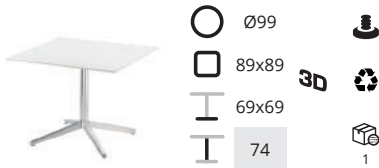

Ypsilon 4

frame AL/ BI/ NE

89x89	€ 457,-
Ø 99	€ 492,-