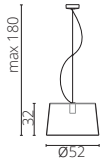

L001S/B 1 grote kap