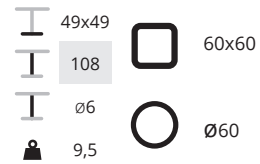

excl. blad

SC644 3-poot

NE	€ 169,-
BI	€ 169,-
AL	€ 169,-
PC	€ 169,-
TN	€ 299,-

excl. blad

SC647 4-poot

NE	€ 159,-
BI	€ 159,-
AL	€ 159,-
PC	€ 159,-
TN	€ 309,-

excl. blad

SC648 4-poot