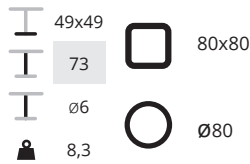

excl. blad

SC644 3-poot

NE	€ 169,-
BI	€ 169,-
AL	€ 169,-
PC	€ 169,-
TN	€ 299,-

excl. blad

SC647 4-poot

NE	€ 159,-
BI	€ 159,-
AL	€ 159,-
PC	€ 159,-
TN	€ 309,-

excl. blad

SC648 4-poot