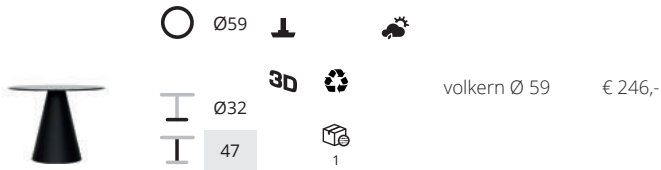

Ikon

Ontwerp: Pio e Tito Toso
Tafels met een volkern 12mm blad met een zwarte kern met bolle rand.
* Tafels met een zwart blad kunnen bij gebruik buiten verkleuren.

voet PPL	NE*	GC	SA	BI
volkern blad	NE*	GC	SA	BI

Ikon 52