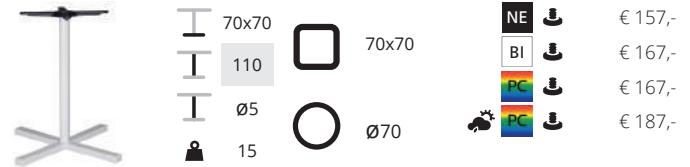

SC297

SC299

SC321

SC322

SC323

SC324

SC331 3-teens onderstel met kantelmechaniek

SC332 3-teens onderstel met kantelmechaniek

SC333 3-teens

SC334 3-teens

SC335 4-teens

SC337 4-teens

SC351

SC352