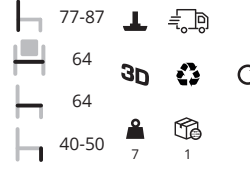

€ 105,-

Frill SW wielen en gaslift

frame CR

€ 189,-

No-Frill SW wielen en gaslift

frame CR

€ 185,-

Frill SP