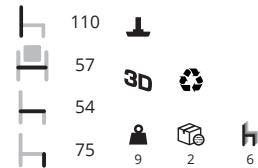

frame	NE	GA	BE	VE	RO	AR	BI	CR
PPL	NE	GA	BE	VE	RO	AR	GI	

Tweet 890 frame Ø14mm

€ 139,-

Tweet 897 frame Ø11mm

€ 157,-

Tweet 896 frame Ø14mm

€ 199,-

Tweet 899 frame Ø12mm