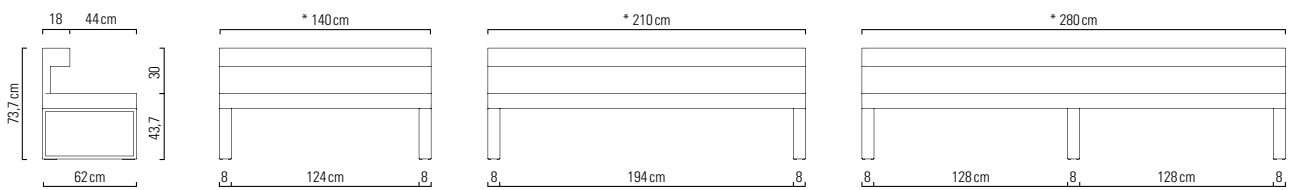

Adesso
Design: Kurt Müller

girsberger

girsberger

Adesso

Design: Kurt Müller

* oder auf Mass /ou sur mesure

Mmax.nl

Achter de Kerken 49 1391LC ABCOUDE