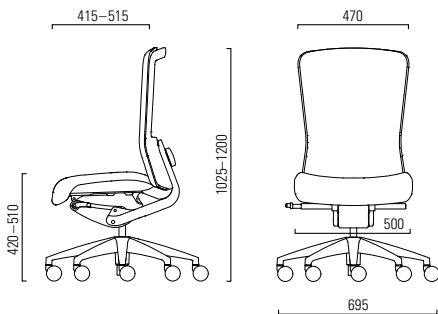

Girsberger AG, Bützberg, CH
Girsberger AG, Wien, A
Girsberger France, Paris, F
Girsberger GmbH, Endingen, D
Girsberger UK, London, GB
Girsberger Benelux BV, Amsterdam, NL
Tuna-Girsberger Tic. AS, Silivri, TR

5 years guarantee
5 años de garantía
5 jaar garantie

Measurements according to EN 1335. Information subject to alterations
Medidas según EN 1335. Reservado el derecho a modificaciones
Maten volgens NEN-EN 1335 en NPR 1813. Informatie onder voorbehoud
van wijzigingen