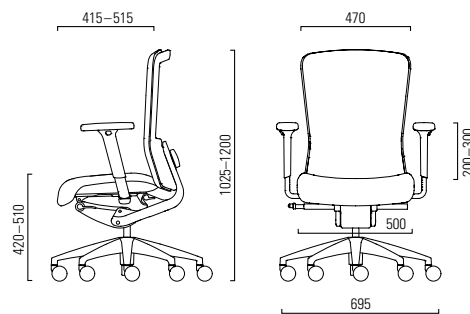

Girsberger AG, Bützberg, CH
Girsberger AG, Wien, A
Girsberger France, Paris, F
Girsberger GmbH, Endingen, D
Girsberger UK, London, GB
Girsberger Benelux BV, Amsterdam, NL
Tuna-Girsberger Tic. AS, Silivri, TR

5 years guarantee
5 años de garantía
5 jaar garantie

Measurements according to EN 1335. Information subject to alterations
Medidas según EN 1335. Reservado el derecho a modificaciones
Maten volgens NEN-EN 1335 en NPR 1813. Informatie onder voorbehoud
van wijzigingen