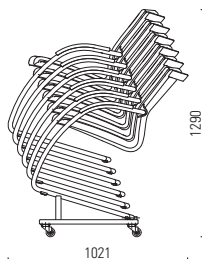

GIRSBERGER 3000

Design: Dieter Stierli

girsberger

Versions Modelos **Uitvoering**

| | |
|---|---|
| Backrest flexible Respaldo flexible Rug flexibel | <input checked="" type="radio"/> |
| Cushions clip-fastened Cojines montados con clips Kussens klipgemonteerd | <input checked="" type="radio"/> |
| Flexible cantilever frame Estructura de patín elástica Elastische slede-onderstel | <input checked="" type="radio"/> |
| Steel frame black / aluminium matte-coated Estructura de acero epoxi negro / aluminio epoxi mate Onderstel zwart geëpoxeerd / aluminium mat geëpoxeerd | <input checked="" type="radio"/> / <input type="radio"/> |
| Steel frame chromed Estructura de acero cromada Onderstel verchromd | <input type="radio"/> |
| Armrests integrated plastic / upholstered Reposabrazos integrados plástico / tapizado Armleggers geïntegreerd kunststof / gestoffeerd | <input checked="" type="radio"/> / <input checked="" type="radio"/> |
| Universal plastic glides Patines universales de plástico Universele kunststofglijders | <input checked="" type="radio"/> |
| Felt glides Patines de fieltro Viltglijders | <input type="radio"/> |
| Stackable up to 6 chairs Apilable hasta 6 sillas Stapelbaar tot 6 stoelen | <input checked="" type="radio"/> |
| Caddie Carro de apilar Stapelwagen | <input type="radio"/> |