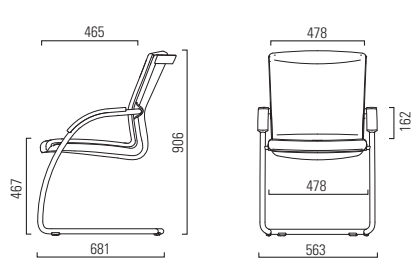

GIRSBERGER 3000

Design: Dieter Stierli

girsberger

Versions Modelos **Uitvoering**

| | |
|---|---|
| Backrest flexible Respaldo flexible Rug flexibel | <input checked="" type="radio"/> |
| Cushions clip-fastened Cojines montados con clips Kussens klipgemonteerd | <input checked="" type="radio"/> |
| Flexible cantilever frame Estructura de patín elástica Elastische slede-onderstel | <input checked="" type="radio"/> |
| Steel frame black / aluminium matte-coated Estructura de acero epoxi negro / aluminio epoxi mate Onderstel zwart geëpoxeerd / aluminium mat geëpoxeerd | <input checked="" type="radio"/> / <input type="radio"/> |
| Steel frame chromed Estructura de acero cromada Onderstel verchromd | <input type="radio"/> |
| Armrests integrated plastic / upholstered Reposabrazos integrados plástico / tapizado Armleggers geïntegreerd kunststof / gestoffeerd | <input checked="" type="radio"/> / <input checked="" type="radio"/> |
| Universal plastic glides Patines universales de plástico Universele kunststofglijders | <input checked="" type="radio"/> |
| Felt glides Patines de fieltro Viltglijders | <input type="radio"/> |
| Stackable up to 6 chairs Apilable hasta 6 sillas Stapelbaar tot 6 stoelen | <input checked="" type="radio"/> |
| Caddie Carro de apilar Stapelwagen | <input type="radio"/> |