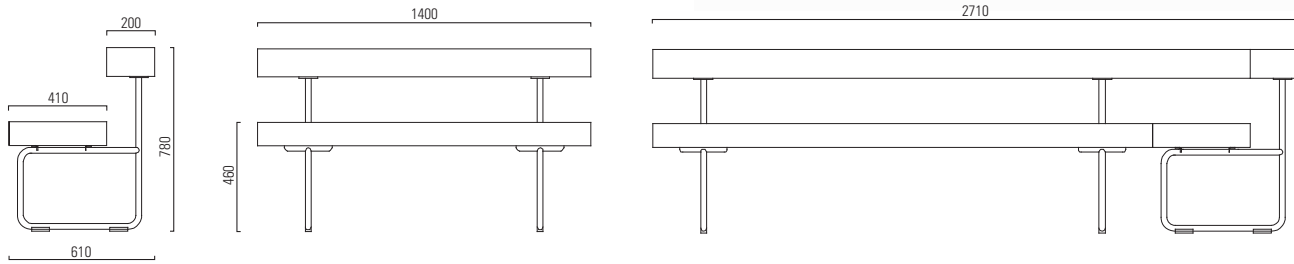

Versions Modelos Uitvoering

Seat and backrest fully upholstered fabric / leather
Asiento y respaldo completamente acolchados tela / piel
Zitting en rug volledig gestoffeerd in textiel / leer

Bench for two 140 cm Banco de dos plazas 140 cm **Tweezitsbank 140 cm**

Bench for three 210 cm Banco de tres plazas 210 cm **Driezitsbank 210cm**

Bench for four 280 cm Banco de cuatro plazas 280 cm **Vierzitsbank 280 cm**

Corner bench 271 x 160 cm Banco esquinero 271 x 160 cm **Hoekbank 271 x 160 cm**

Frame round tube Ø 25 nickel chromium steel / steel chromed
Estructura de tubo redondo Ø 25 de acero al cromo níquel / acero cromado
Onderstel rond Ø 25 in chroomnikkelstaal / verchromd

Frame rectangular tube 40 x 20 mm nickel chromium steel
Estructura de tubo rectangular 40 x 20 mm de acero al cromo níquel
onderstel rechthoekig 40 x 20 mm chroomnikkelstaal

Special sizes on request Dimensiones especiales a petición **Speciale maat op aanvraag**

Universal plastic glides Patines universales de plástico **Universele kunststofgliders**

● standard estándar **standaard** ○ optional opcional **optioneel**

Girsberger AG, Bützberg, CH
Girsberger AG, Wien, A
Girsberger France, Paris, F
Girsberger GmbH, Eendingen, D
Girsberger UK, London, GB
Girsberger Benelux BV, Amsterdam, NL
Tuna-Girsberger Tic. AS, Siliiri, TR

5 years guarantee
5 años de garantía
5 jaar garantie

Information subject to alterations
Reservado el derecho a modificaciones
Informatie onder voorbehoud van wijzigingen