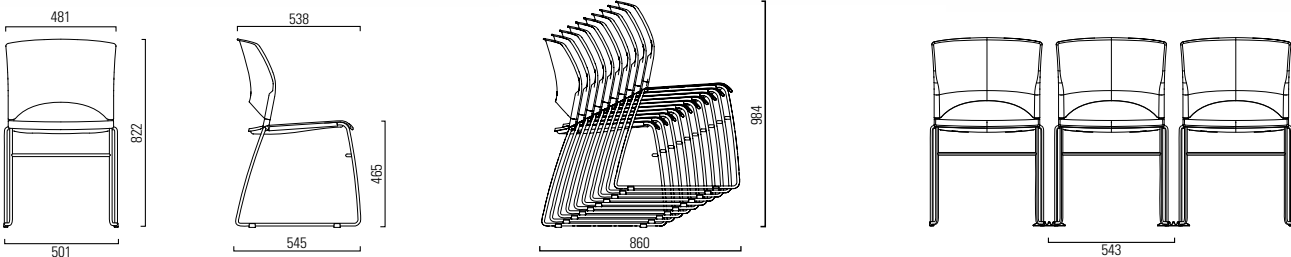

PIXO

Design: Synergy Product Development

girsberger

Versions Modelos Uitvoering

Plastic shell black Carcasa de plástico negro Kunststofschaal zwart	<input checked="" type="checkbox"/>
Steel frame chromed Estructura de acero cromado Onderstel verchromd	<input checked="" type="checkbox"/>
Upholstery, seat / seat and backrest Acolchado en asiento / asiento y respaldo Stoffering, zitting / zitting en rug	<input checked="" type="checkbox"/>
Writing tablet right (non-stackable) Pala derecha (no apilable) Collegeblad rechts (niet stapelbaar)	<input type="checkbox"/>
Bookrest (non-stackable) Soporte para libros (no apilable) Aflegblad (niet stapelbaar)	<input type="checkbox"/>
Writing tablet right and bookrest (non-stackable) Pala derecha y soporte para libros (no apilable) Collegeblad rechts en aflegblad (niet stapelbaar)	<input type="checkbox"/>
Chair coupling system Unión en serie Koppel systeem	<input type="checkbox"/>
Stackable up to 10 chairs Apilable hasta 10 sillas Stapelbaar tot 10 stoelen	<input checked="" type="checkbox"/>
Caddy for a maximum of 35 chairs Carro de apilar para max. 35 sillas Stapelwagen voor max. 35 stoelen	<input type="checkbox"/>
Universal plastic glides Antideslizantes de plástico universales Universele kunststofglijders	<input checked="" type="checkbox"/>
Felt glides Antideslizantes con fieltro Viltglijders	<input type="checkbox"/>