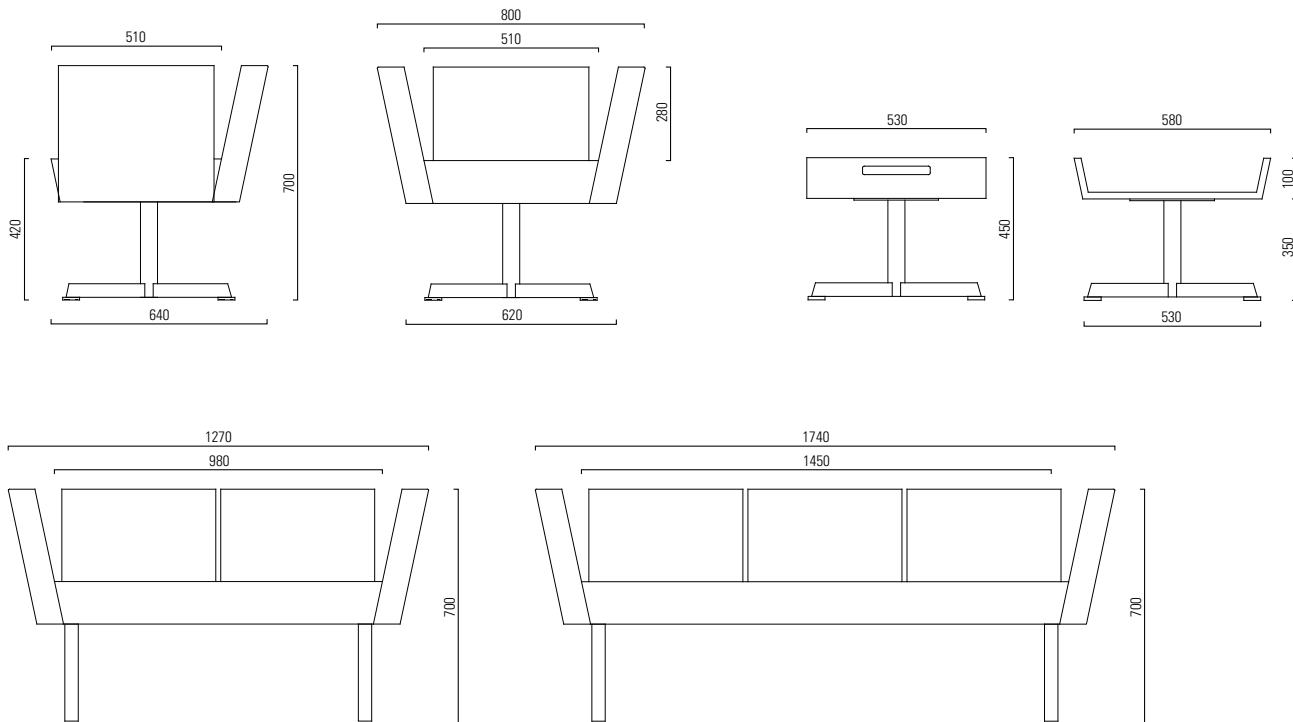

Girsberger AG, Bützberg, CH
Girsberger AG, Wien, A
Girsberger France, Paris, F
Girsberger GmbH, Endingen, D
Girsberger UK, London, GB
Girsberger España, Madrid, E
Girsberger Benelux BV, Amsterdam, NL
Tuna Girsberger Tic. AS, Silivri, TR

5-year guarantee
5 años de garantía
5 jaar garantie

Measurements according to EN 1335. Information subject to alterations
Medidas según EN 1335. Reservado el derecho a modificaciones
Maten volgens NEN-EN 1335 en NPR 1813. Informatie onder voorbehoud
van wijzigingen