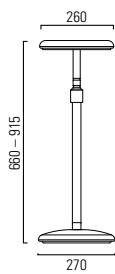

## Versions Modelos Uitvoering

Standing seat, height-adjustable	Apoyo, regulable en altura	Zit-stahulp hoogteverstelbaar	<input type="checkbox"/>
Seat, swiveling	Asiento giratorio	Zitting draaibaar	<input type="checkbox"/>
Seat, upholstered, mesh covering, orange / green / grey / black	Asiento tapizado, funda malla, naranja / verde / gris / negro	Zitting gestoffeerd, stoffering net, oranje / groen / grijs / zwart	<input type="checkbox"/>
Standpipe, inclinable, steel black powder-coating	Tubo inclinable, acero recubierto negro	Standpijp hoogteverstelbaar, staal zwart geëpoxeerd	<input type="checkbox"/>