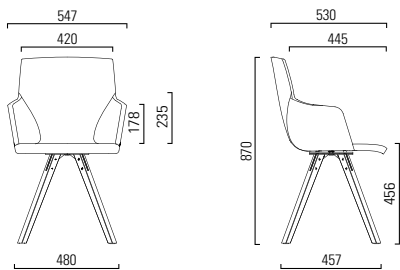

Yara WL
Design: Stefan Westmeyer

girsberger

girsberger

Yara WL
Design: Stefan Westmeyer

Mmax.nl

Achter de Kerken 49 1391LC ABCOUDE

T. 0031(0) 294285215

F. 0031(0) 294285204